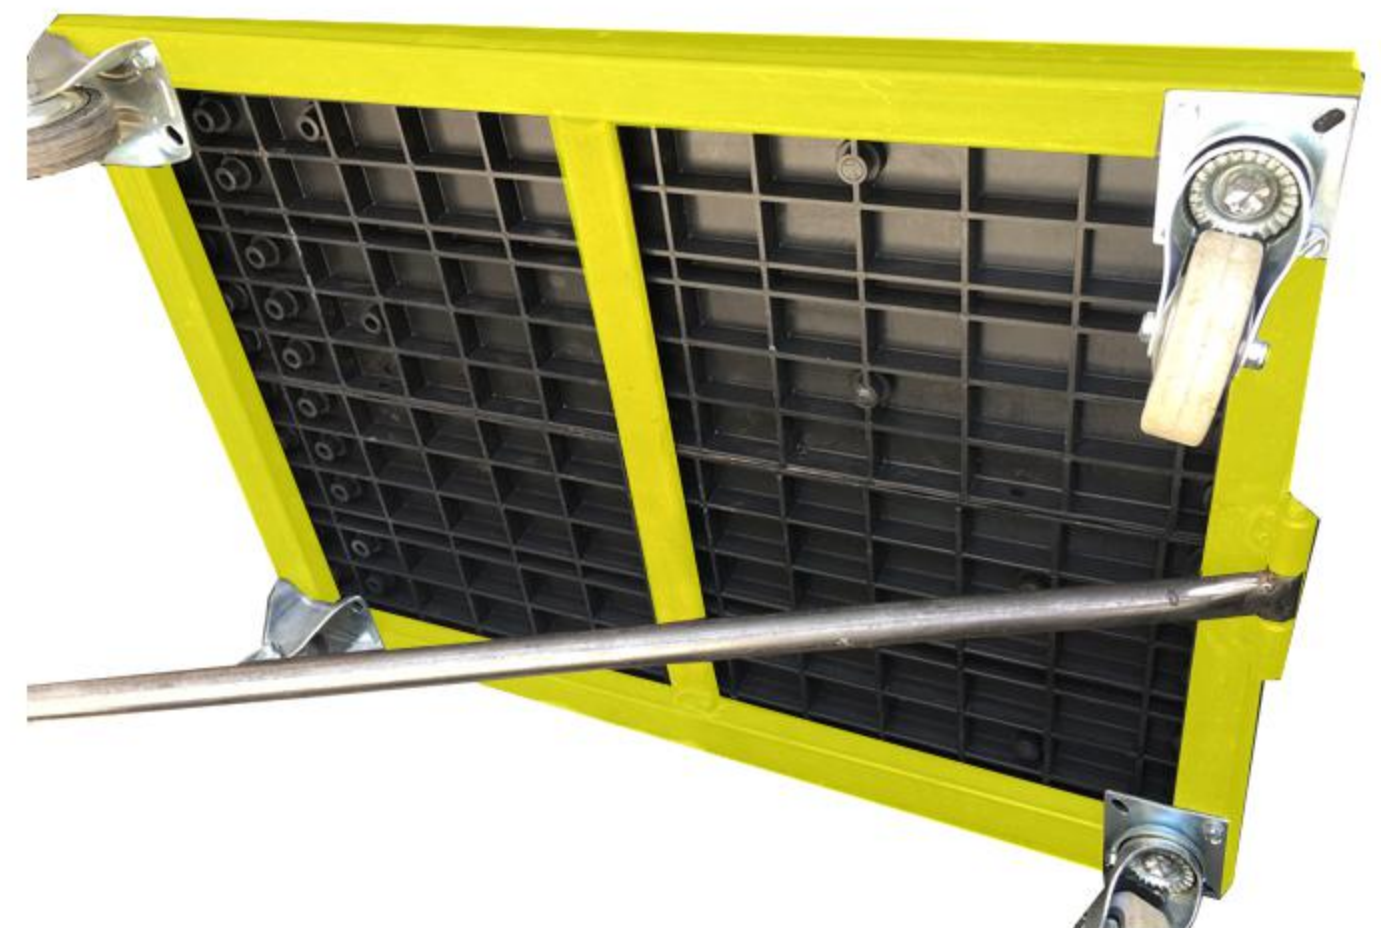

ضد آب ، مقاوم در برابر خوردگی
قابل شستشو در برابر آلودگی مشتقات نفتی