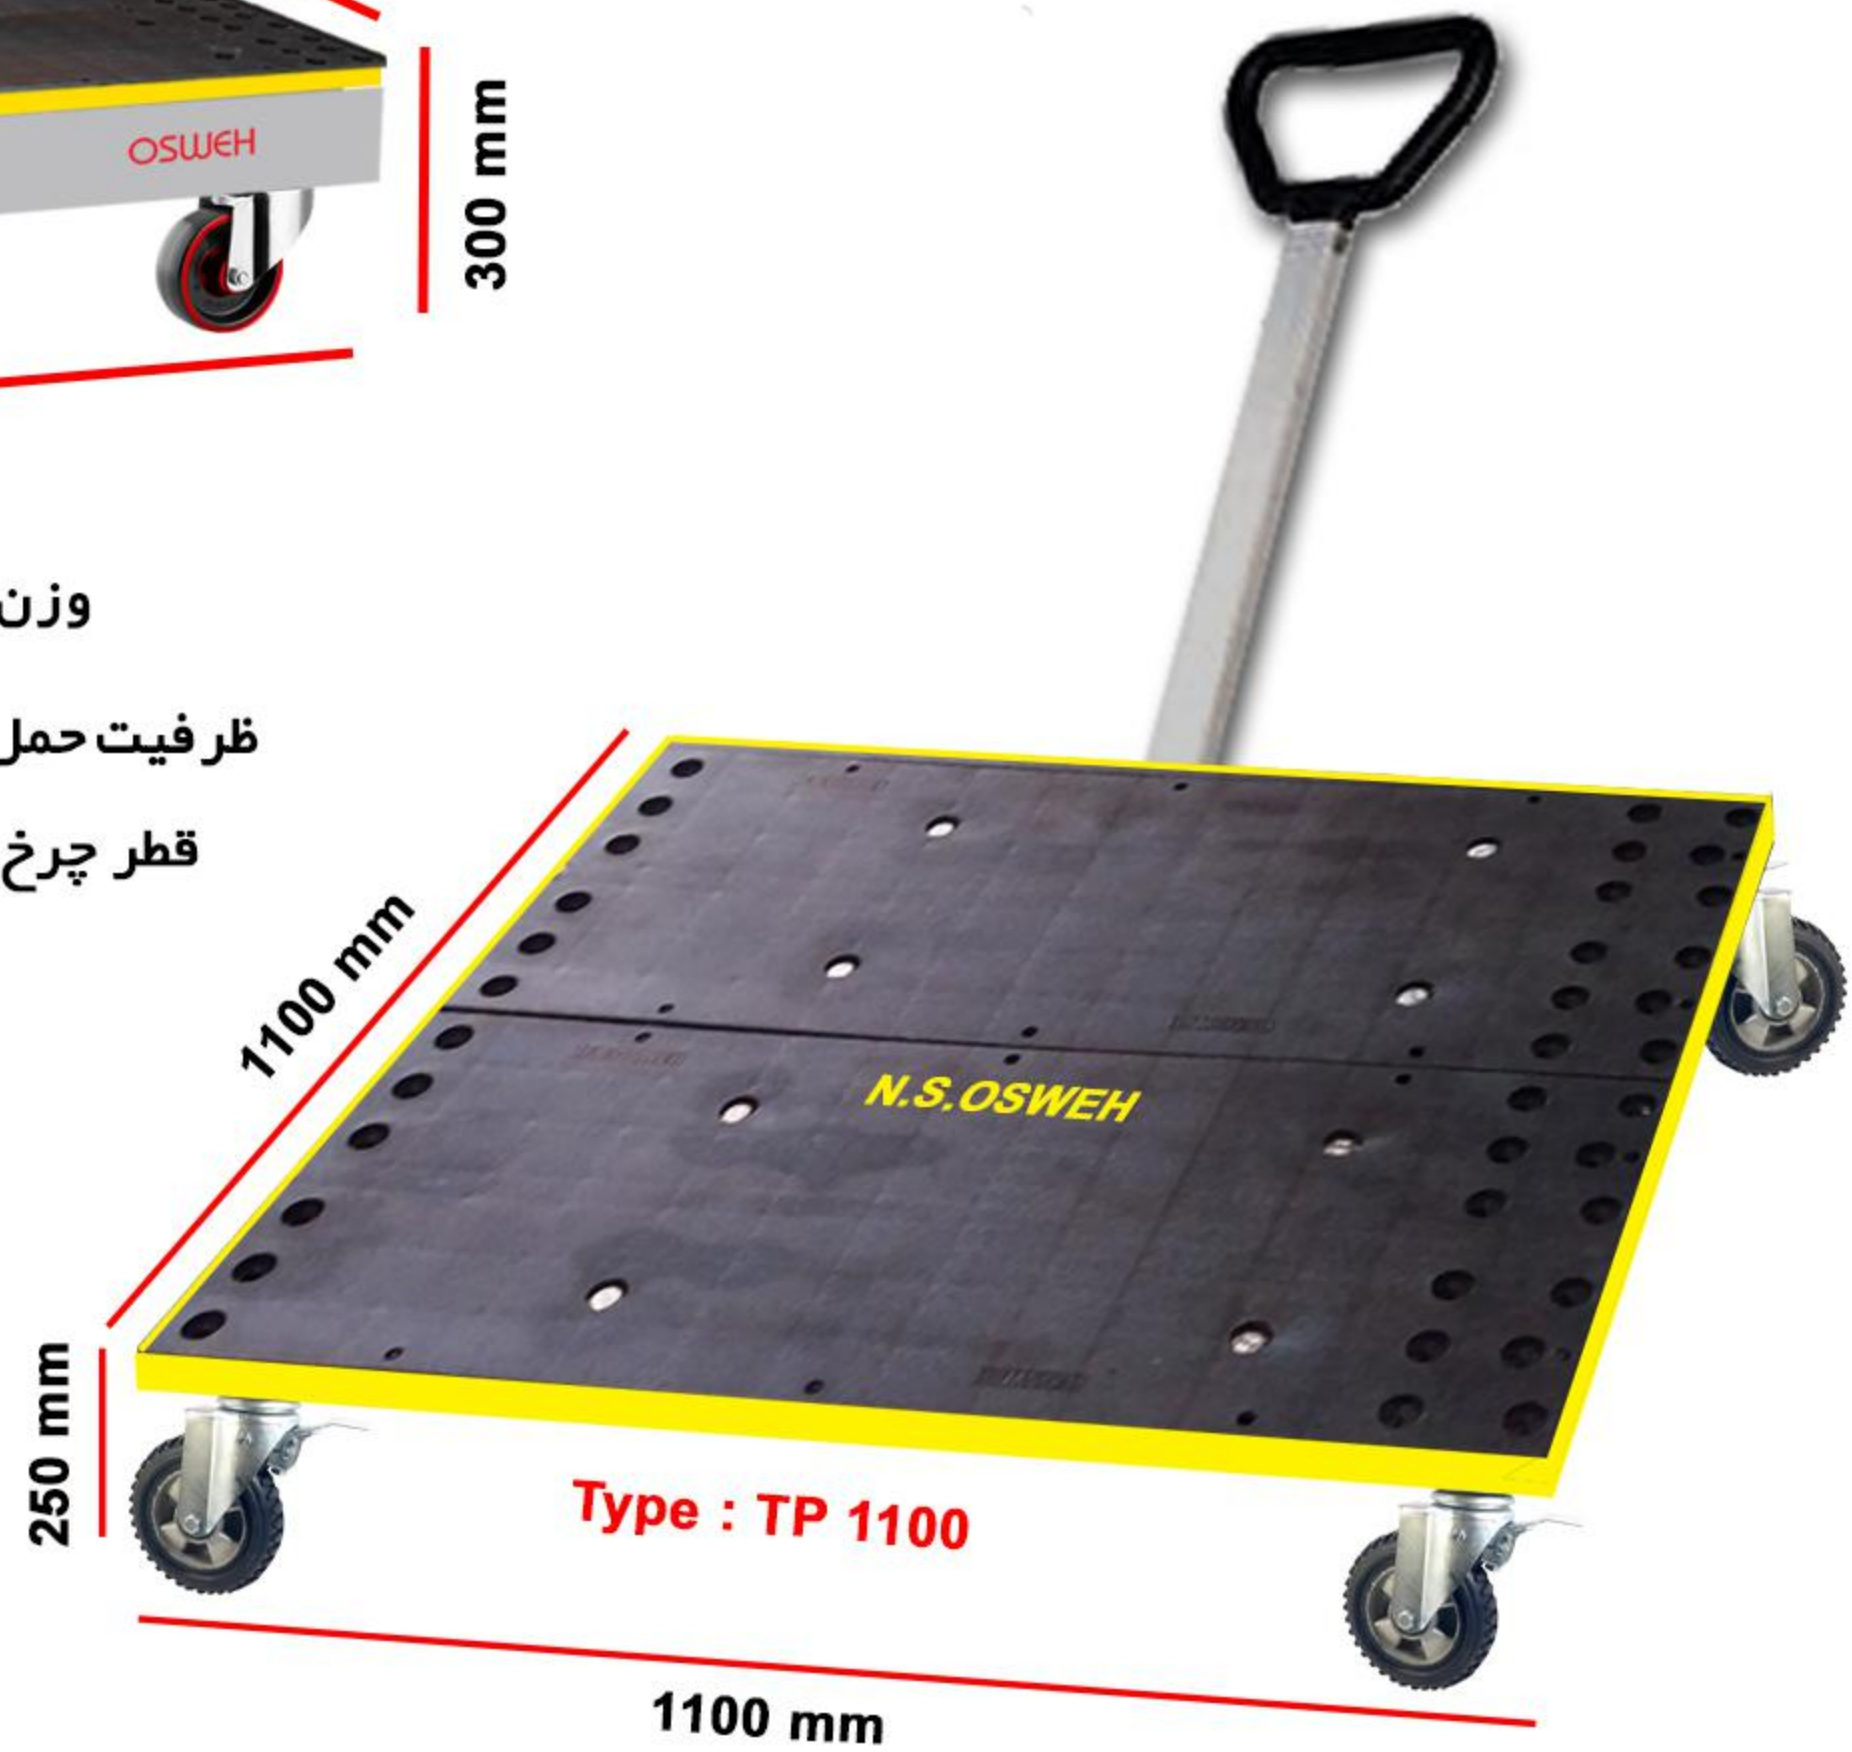

ضد آب ، مقاوم در برابر خوردگی
قابل شستشو در برابر آلودگی مشتقات نفتی