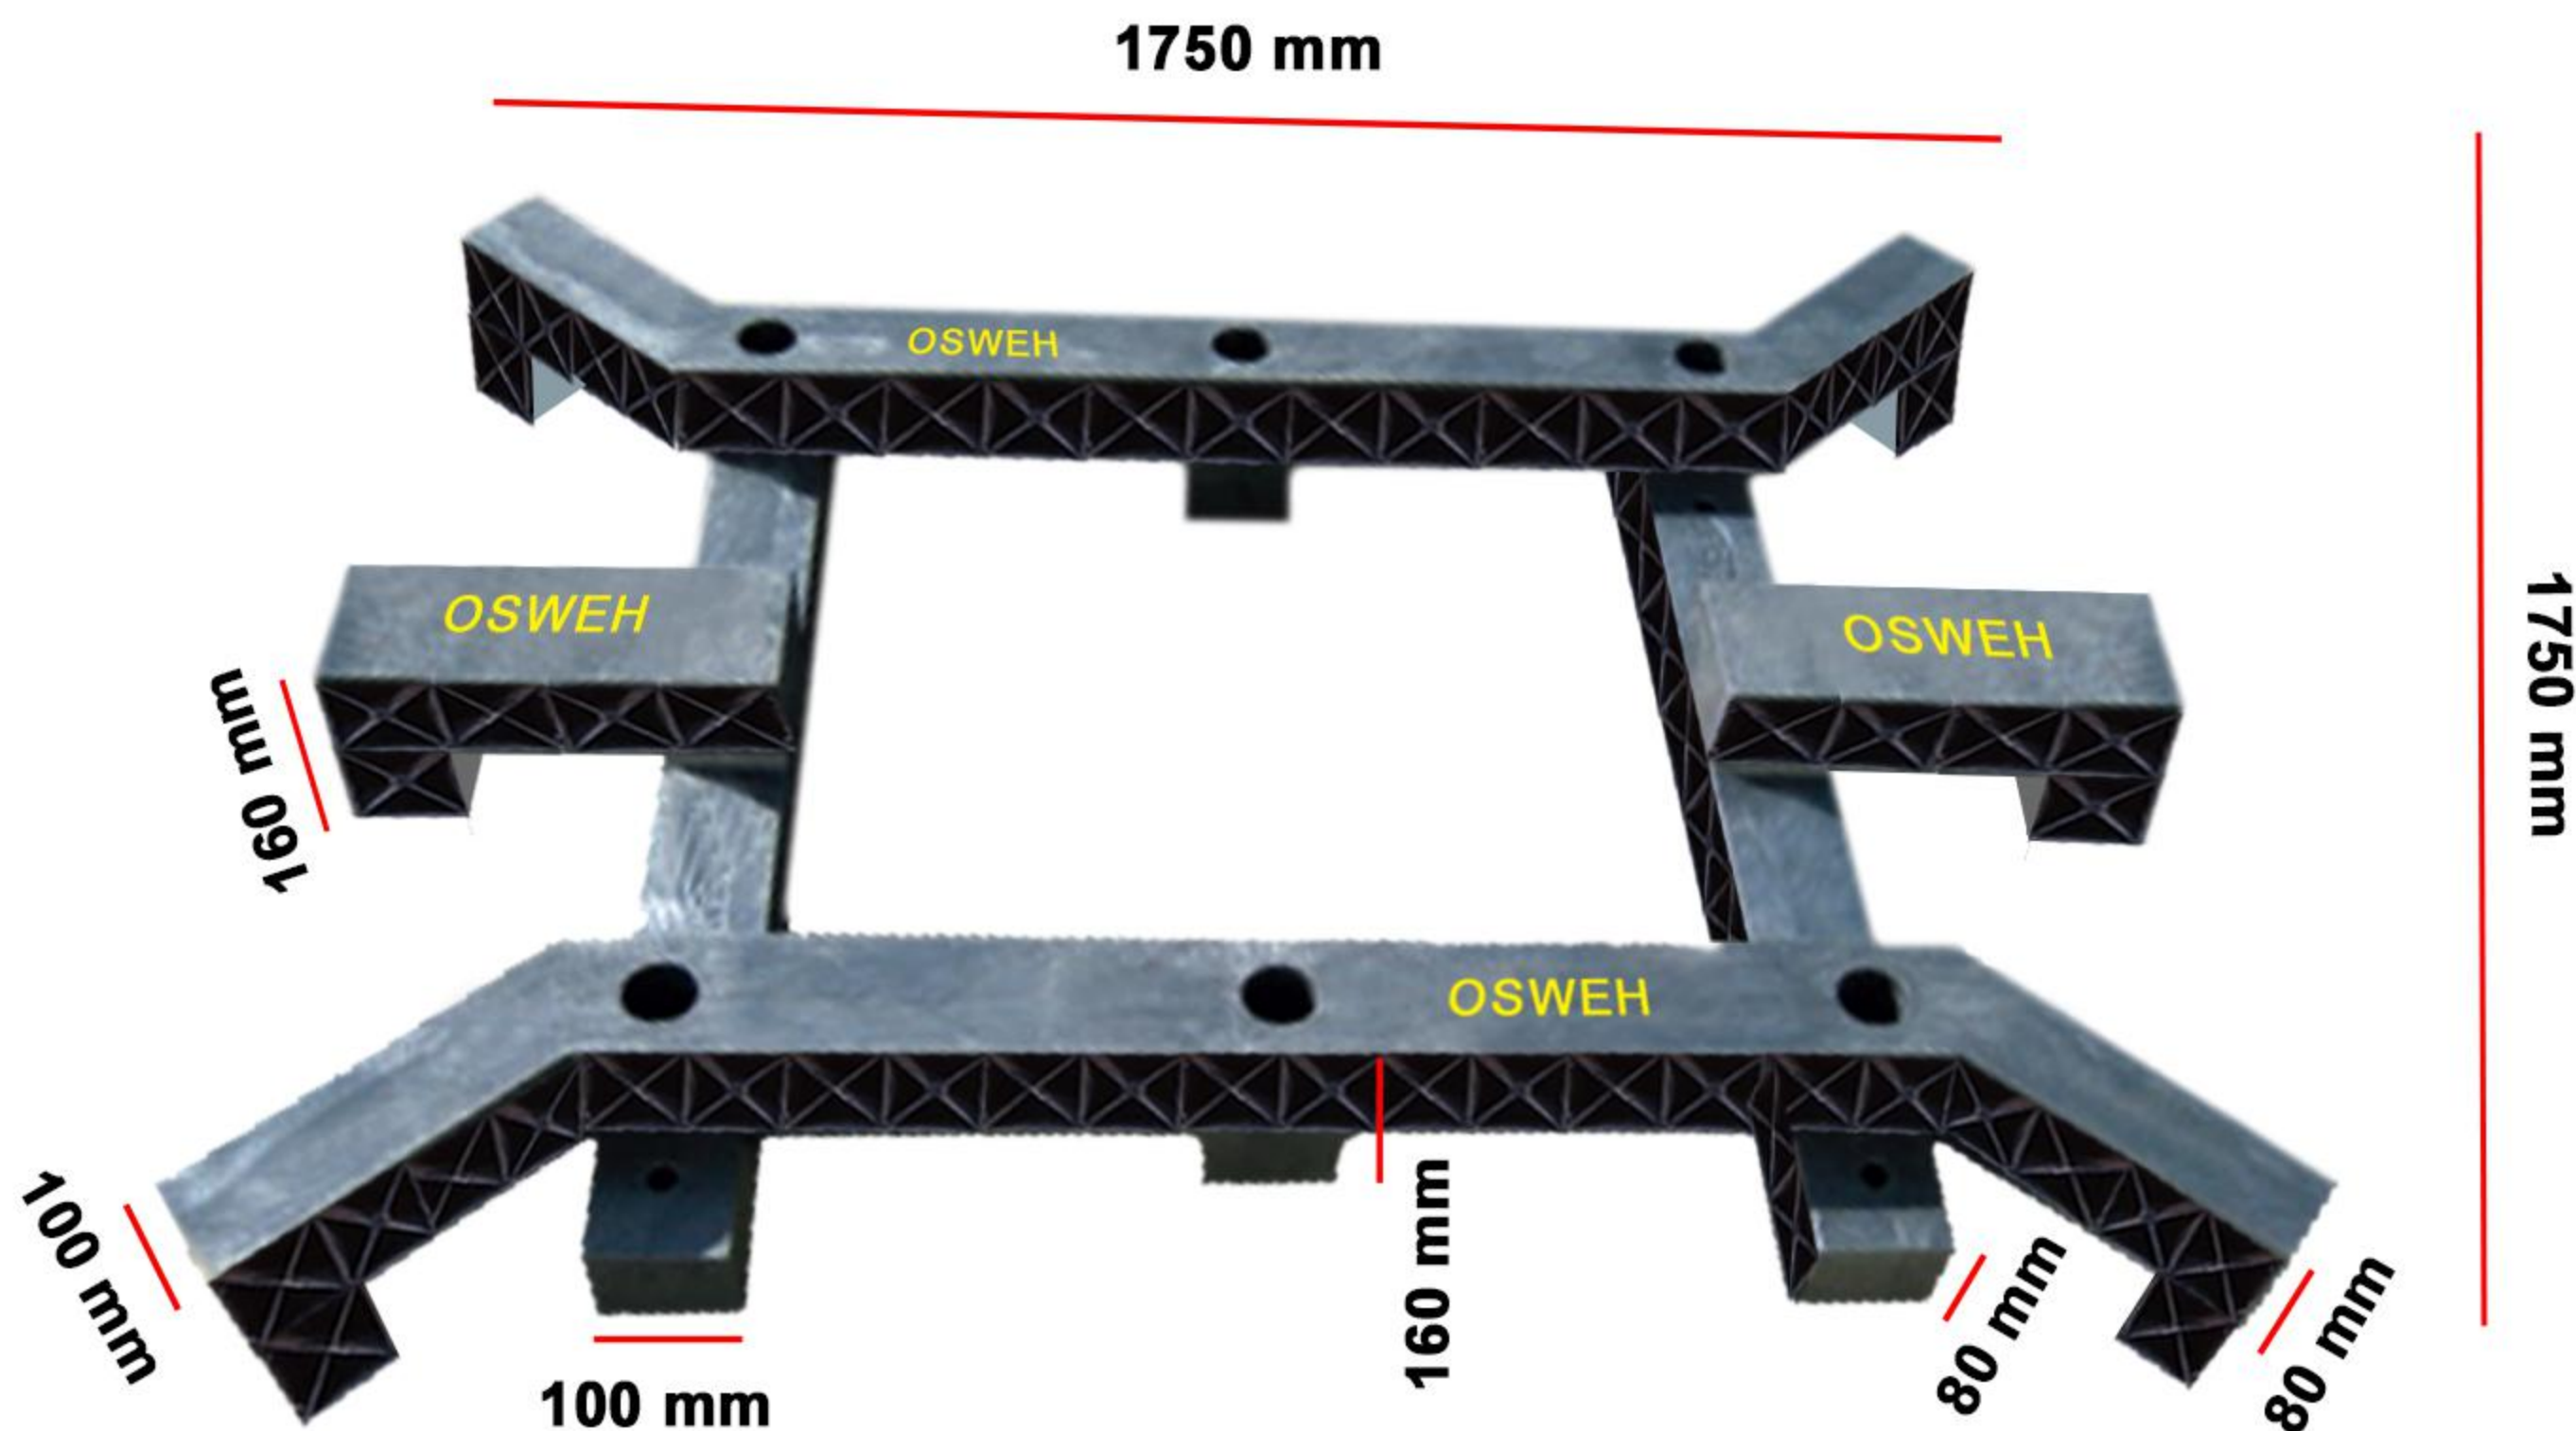

پالت کلاف مفتول و تسمه Coil pallet wire and belt

Model : CPW1750

Heavy pallet weight : HCP 48 Kg

Light pallet weight : LCP 30 Kg

Capacity : Static 10,000 Kg

Dynamic 6000 Kg

NAZAR SAZE OSWEH
Engineering & Commercial Co.

سدل پلیمری نگهدارنده بشکه
Polymer barrel holder saddle

Weight : Ca. 90 Kg
Capacity : Static 2000 Kg
Dynamic 800 Kg

Replace steel & wood

Environment lover

Reusable and washable

**Electrical insulating, Waterproof,
Anti-Oil & Grease, Flameproof, Anti UV**

پالت پلیمری حمل و نگهداری قطعات سنگین با استراکچر فلزی
Heavy Polymer pallet for transportation and storage with metal structure

Type : HMSP1200

وزن یک پالت و استراکچر : 225 Kg

1200 x 1200 x 800 mm

توان حمل : 3000 Kg