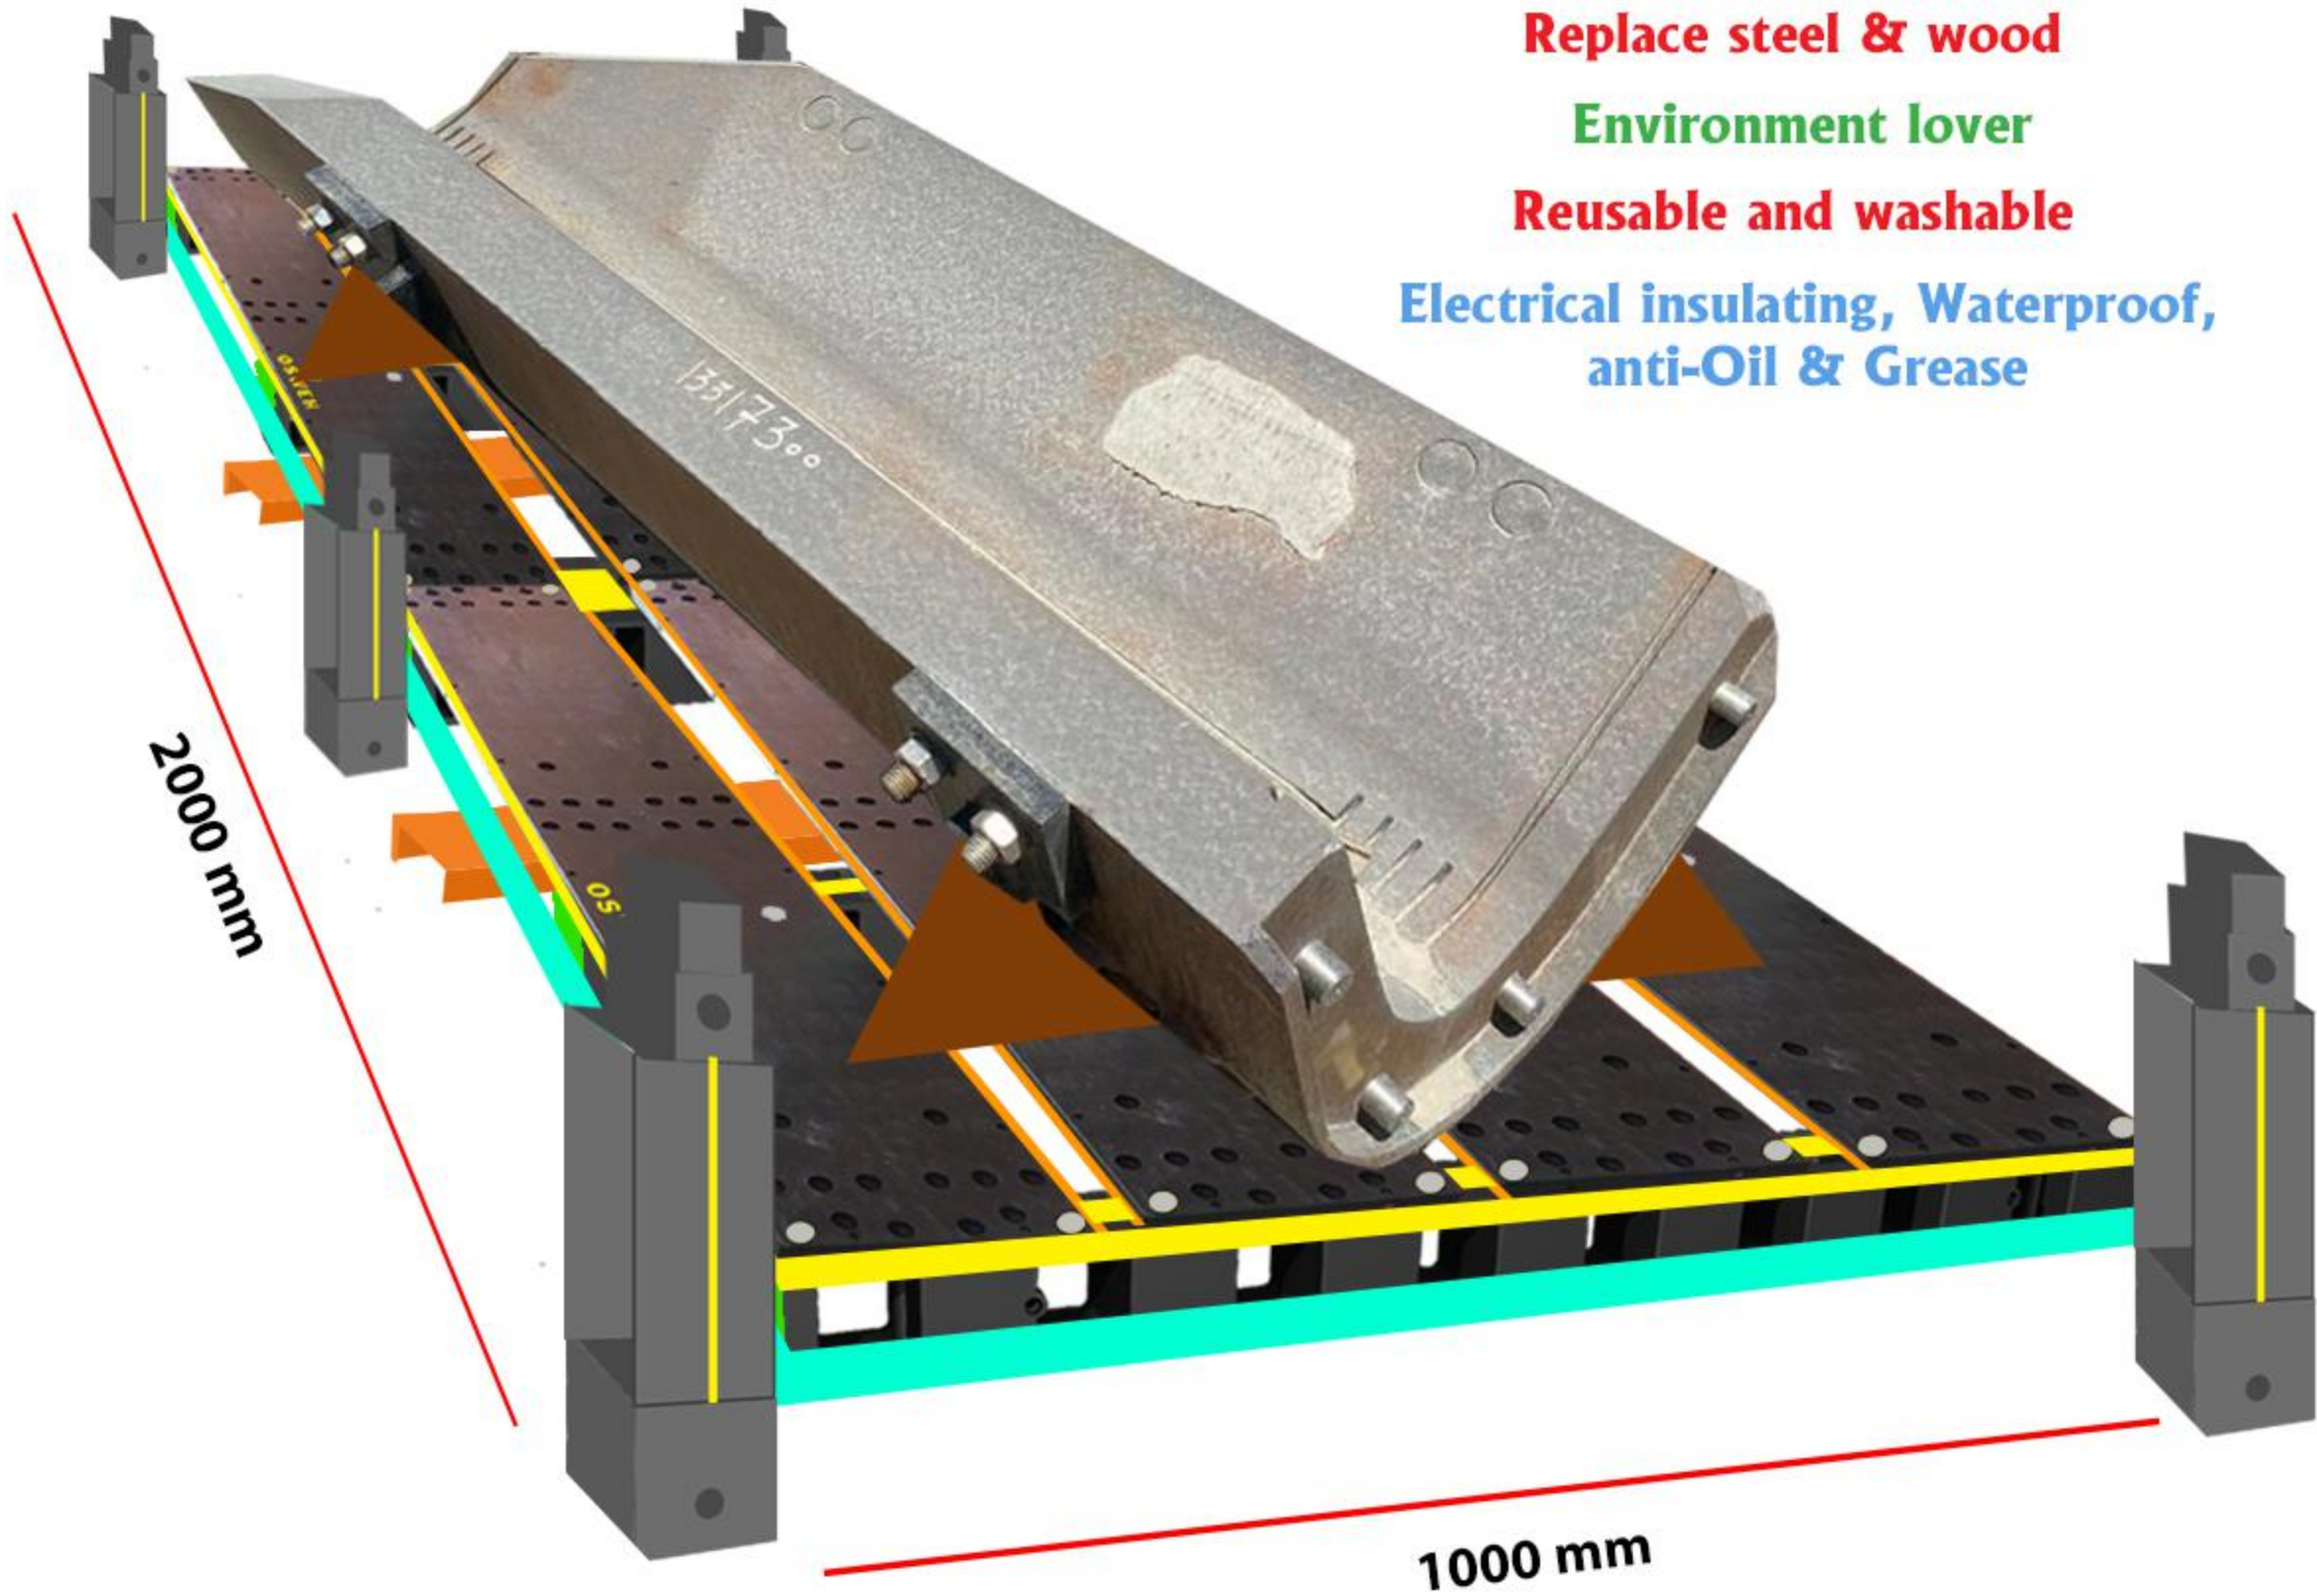

RECYCLE PLASTIC FORM PALLET

Replace steel & wood

Environment lover

Reusable and washable

**Electrical insulating, Waterproof,
anti-Oil & Grease**

Type : MFP 2010

1200 x 1000 x 800 mm

Weight : Ca. 220 Kg

توان حمل : 3000 Kg

اصفهان / خیابان محتشم کاشانی / ساختمان اسوه / پلاک ۱/۷
تلفن : ۵ - ۳۶۲۵۹۹۳۴ - ۳۱ فاکس : ۳۱ - ۳۶۲۷۵۱۳۳
Mohtasham Kashani Ave.1/7 Osweh building \ Isfahan - IRAN
Tel : + 98 (31) 36 25 99 34 - 5 Fax : + 98 (31) 36 27 51 33
w w w . o s w e h - c o . c o m
e - m a i l : i n f o @ o s w e h - c o . c o m