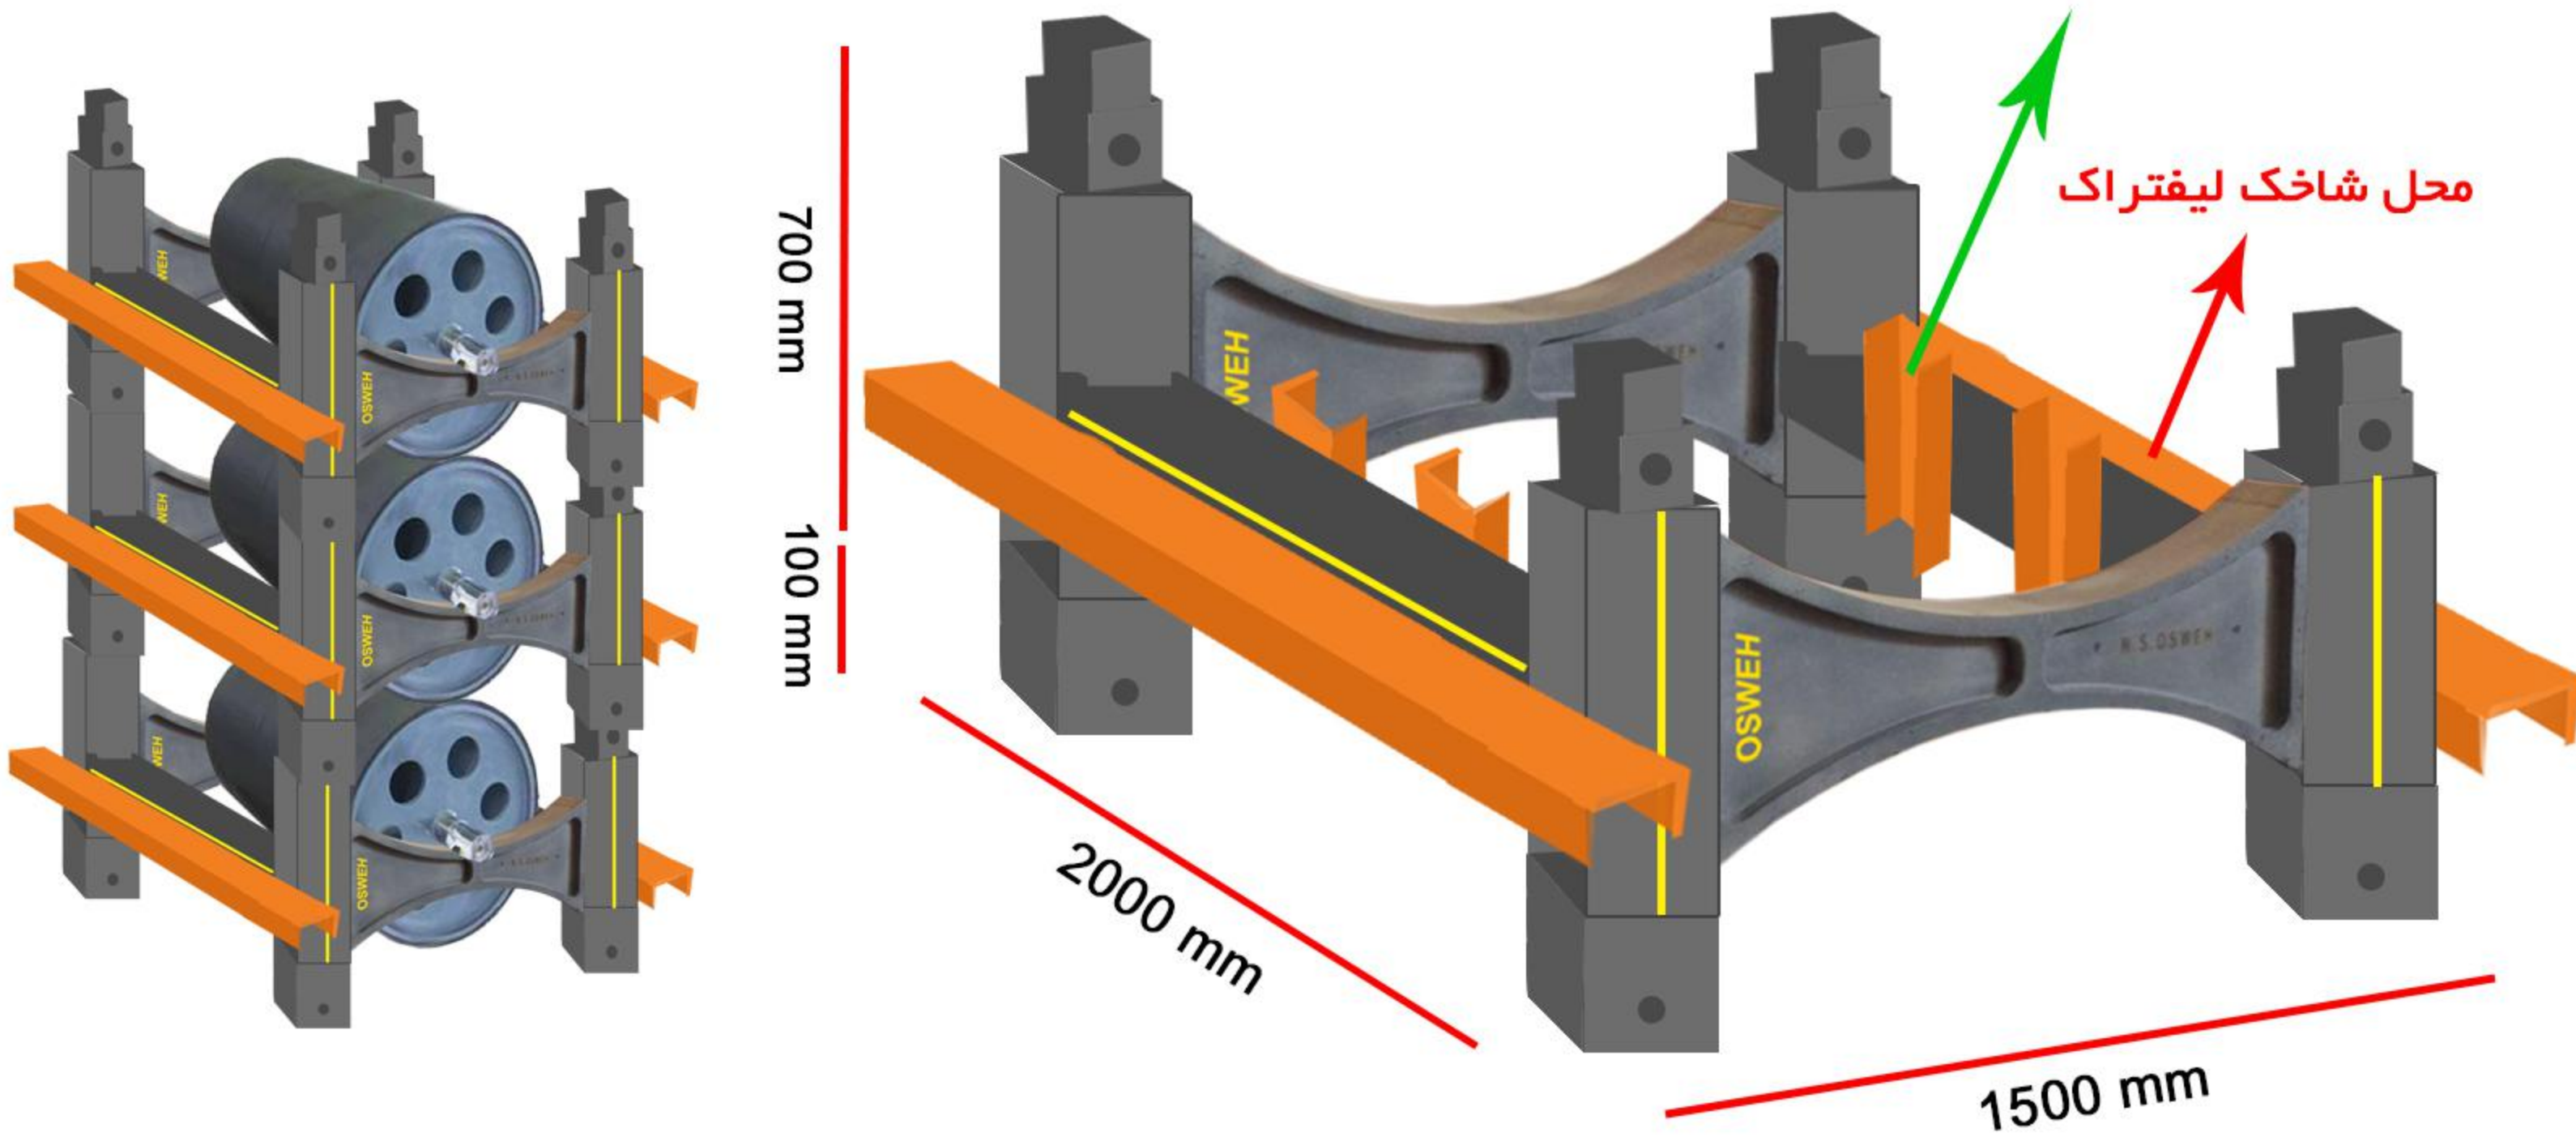

سدل طبقاتی پلیمری غلطک (قابل اتصال)
Layered polymer roller saddle (connectable)

اصفهان / خیابان محتشم کاشانی / ساختمان اسوه / پلاک ۱/۷
تلفن : ۵ - ۳۶۲۵۹۹۳۴ - ۳۱ فاکس : ۳۱ - ۳۶۲۷۵۱۳۳
Mohtasham Kashani Ave.1/7 Osweh building \ Isfahan - IRAN
Tel : + 98 (31) 36 25 99 34 - 5 Fax : + 98 (31) 36 27 51 33
www.osweh-co.com
e-mail: info@osweh-co.com

قطر غلطک تا 1250 mm

وزن : 560 Kg

2000 x 1500 x 800 mm

توان حمل : 5000 Kg