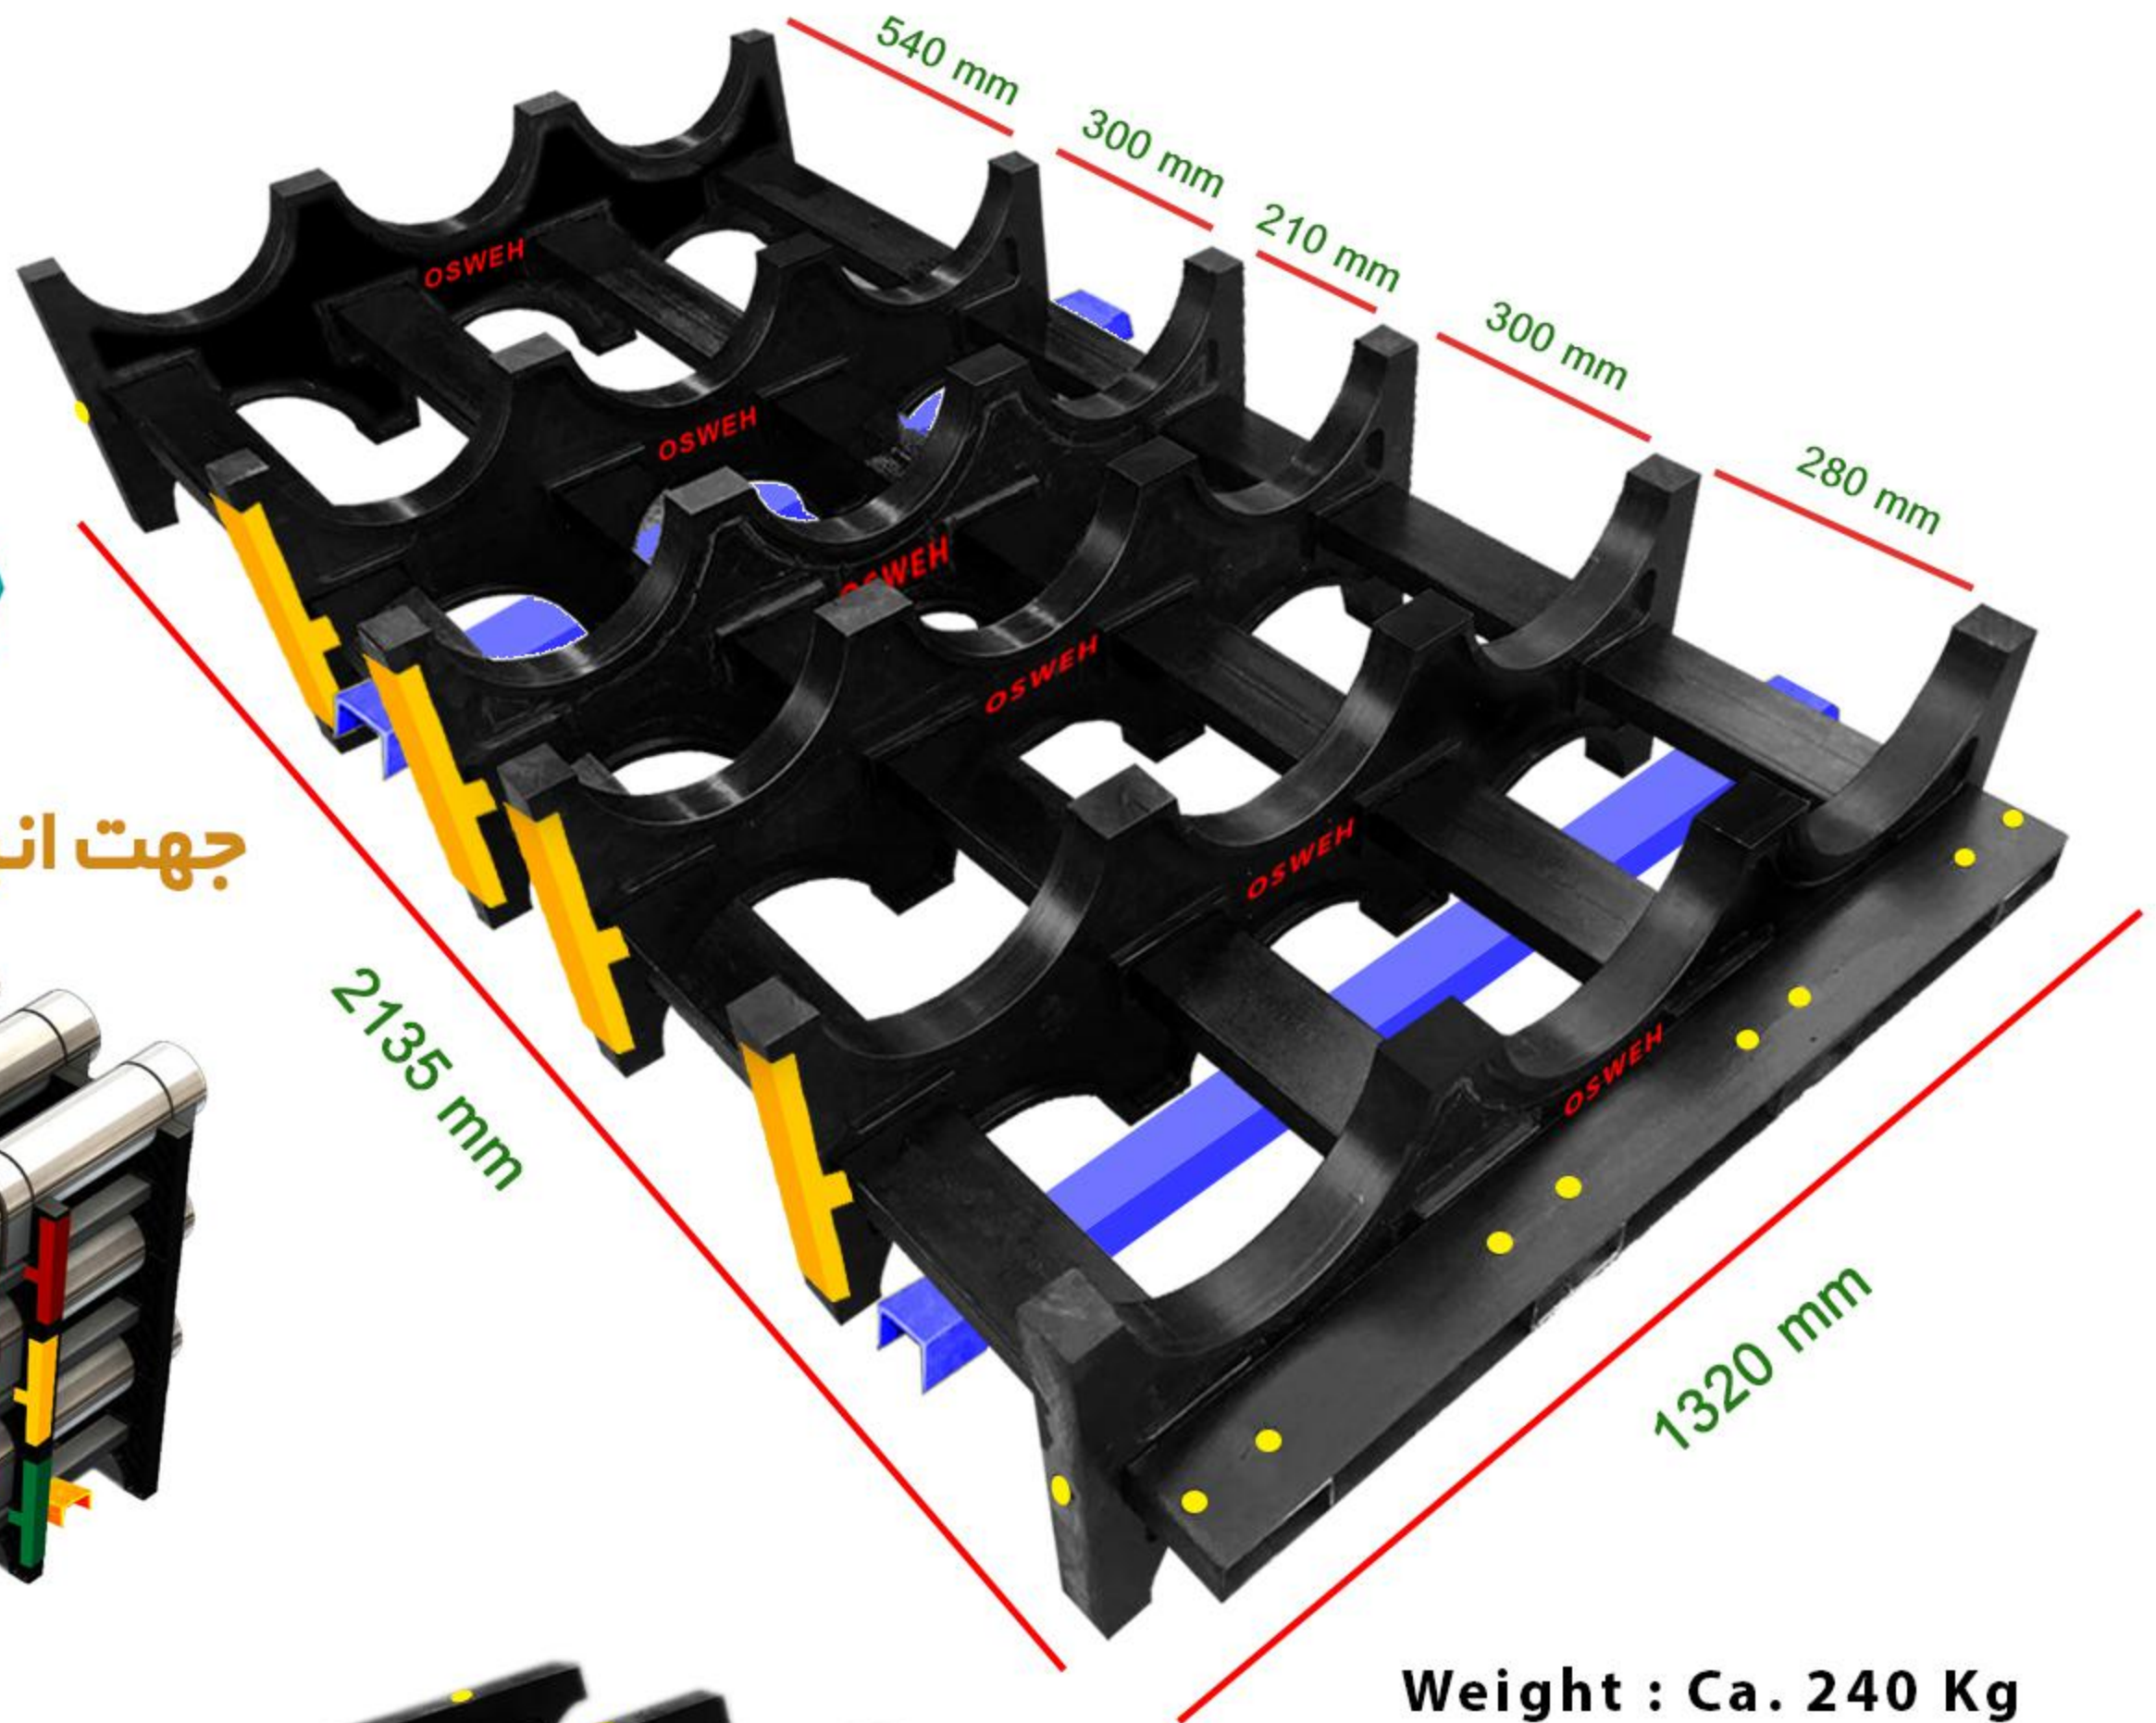

پالت پلیمری حمل و نگهداری با استراکچر فلزی

Polymer pallet for transportation and storage with metal structure

Type : **MSP1200**

وزن یک پالت و استراکچر : **225 Kg**

1200 x 1200 x 600 mm

توان حمل : **3000 Kg**

OSWEH

نگهدارنده دو طرفه غلطک و رولیک پلیمری

2 Side Rolic Stand

جهت انبارش رولیک و غلطک

Replace steel & wood

Environment lover

Reusable and washable

**Electrical insulating, Waterproof,
anti-Oil & Grease**