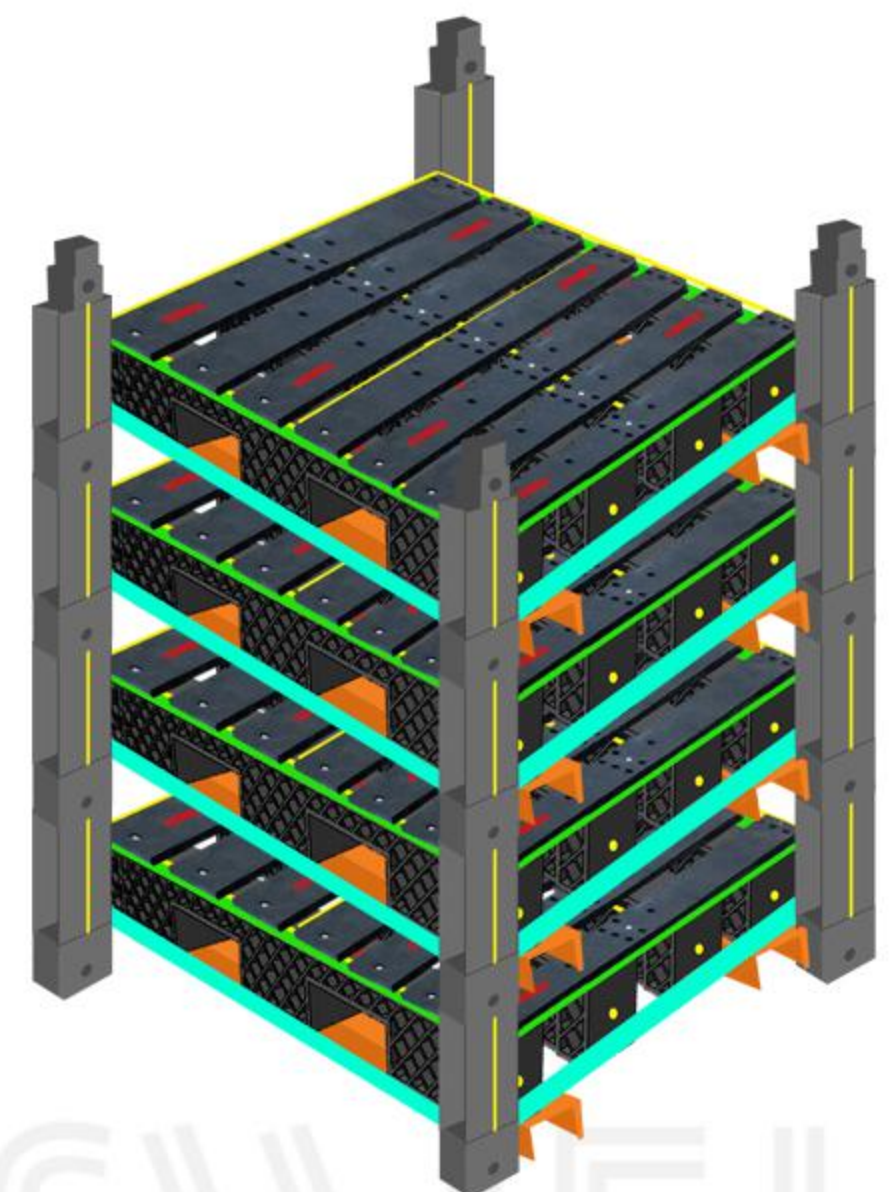

پالت پلیمری حمل و نگهداری با استراکچر فلزی

Polymer pallet for transportation and storage with metal structure

Type : **MSP1200**

وزن یک پالت و استراکچر : **225 Kg**

1200 x 1200 x 600 mm

توان حمل : **3000 Kg**