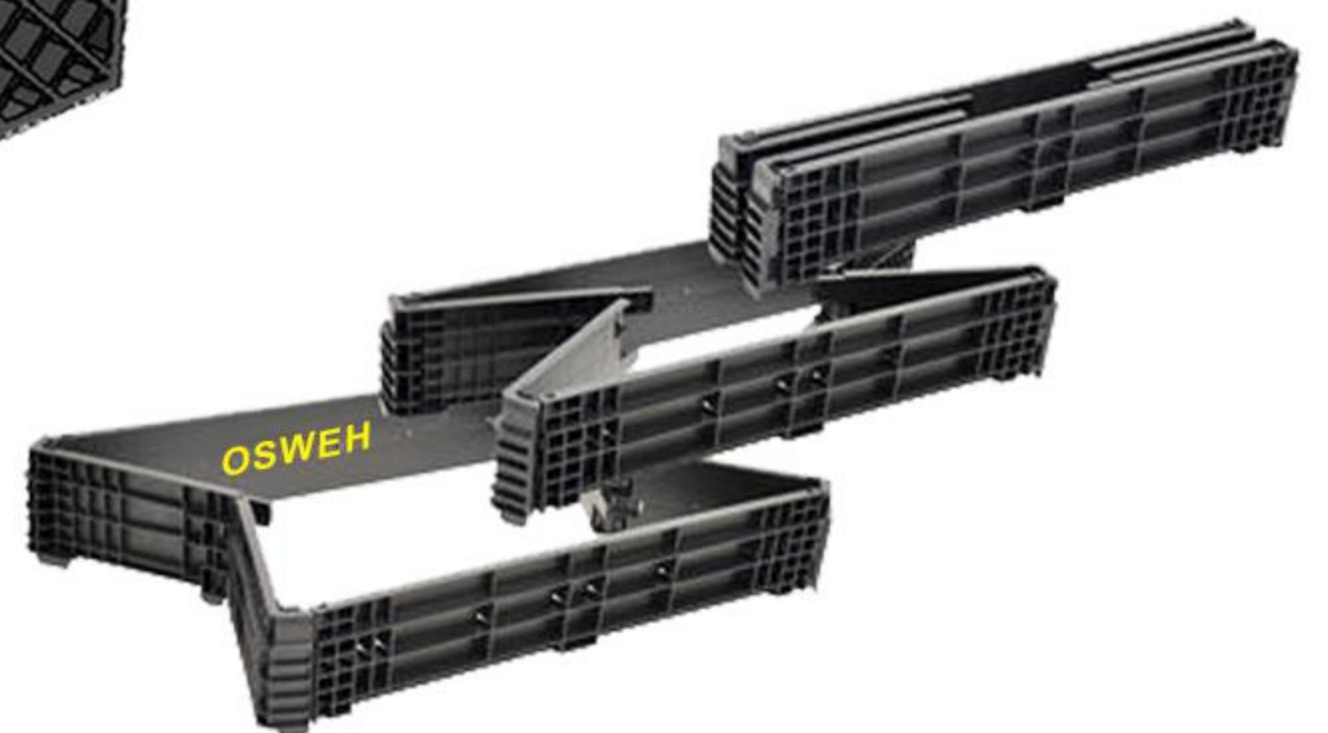

شرکت مهندسی بازرگانی
نظر سازه اسوه

سبد تاشو پلیمری

Foldable Polymeric Box Pallet

Model : **FPB1100**

Weight : Ca. 45 Kg
Capacity : Static 1500 Kg
Dynamic 700 Kg

Separator

Weight : 1400 g

Model : **SBP1218**