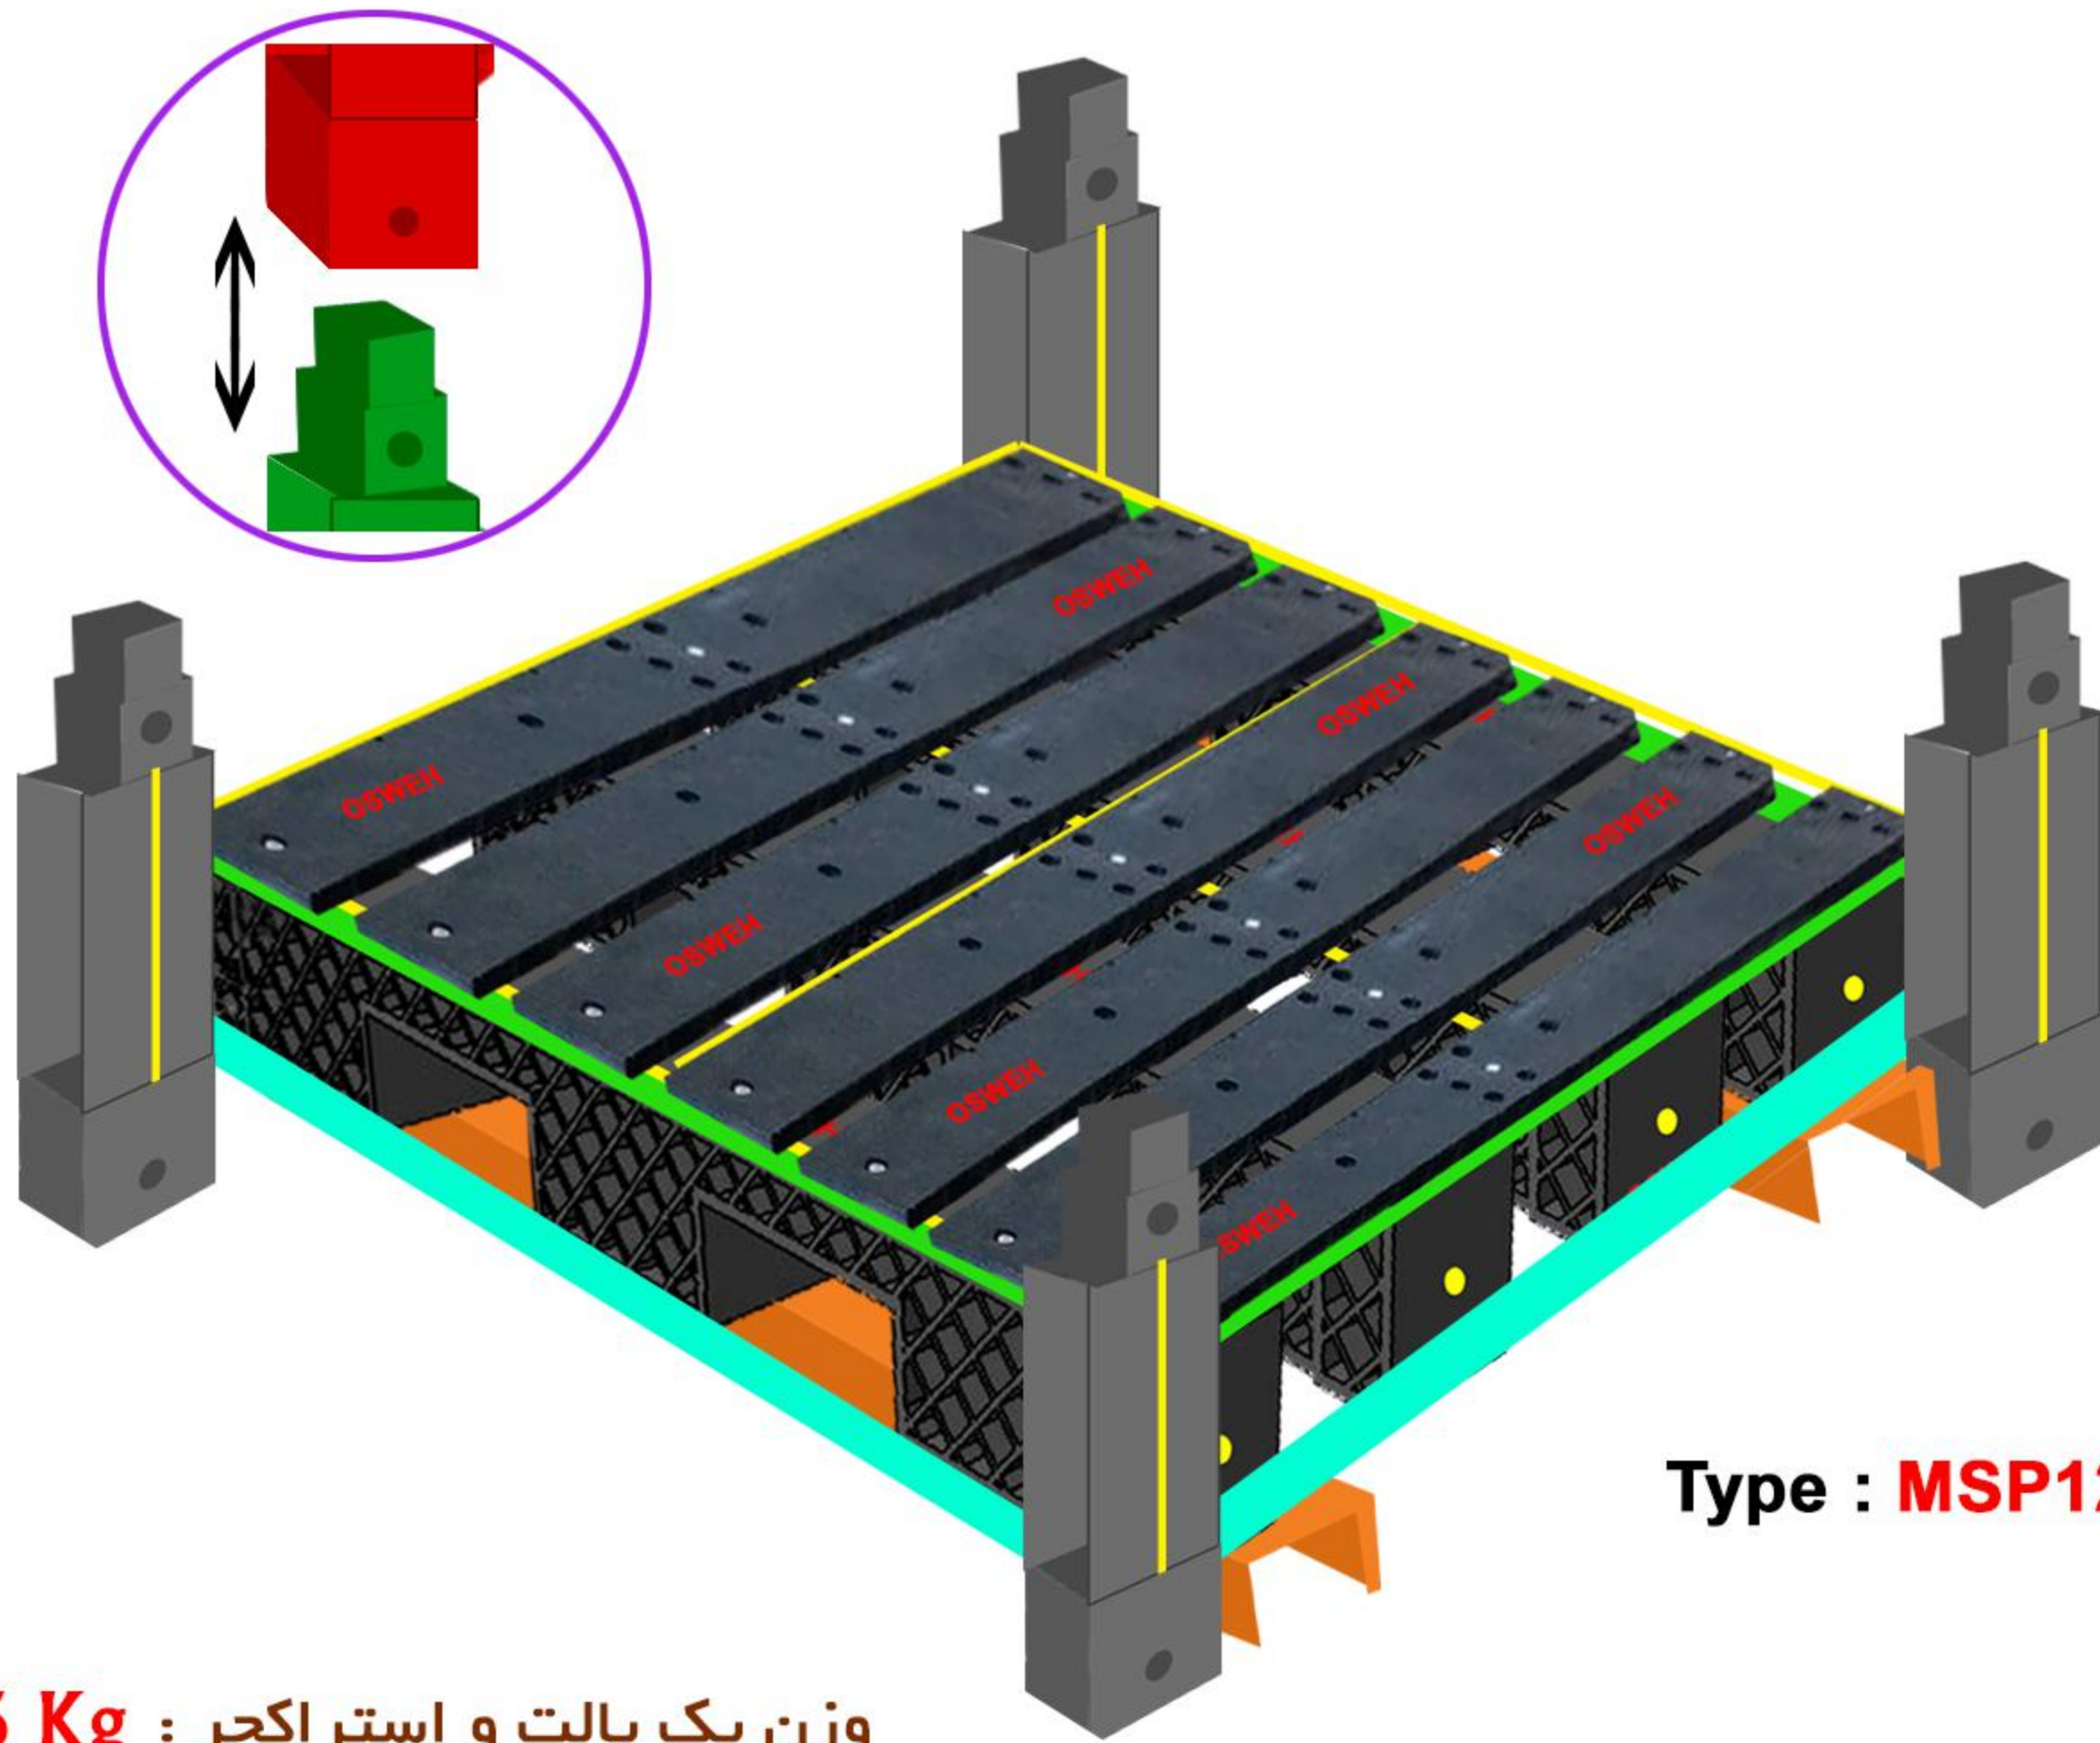

پالت پلیمری حمل و نگهداری با استراکچر فلزی

Polymer pallet for transportation and storage with metal structure

Type : **MSP1200**

وزن یک پالت و استراکچر : **225 Kg**

1200 x 1200 x 600 mm

توان حمل : **3000 Kg**