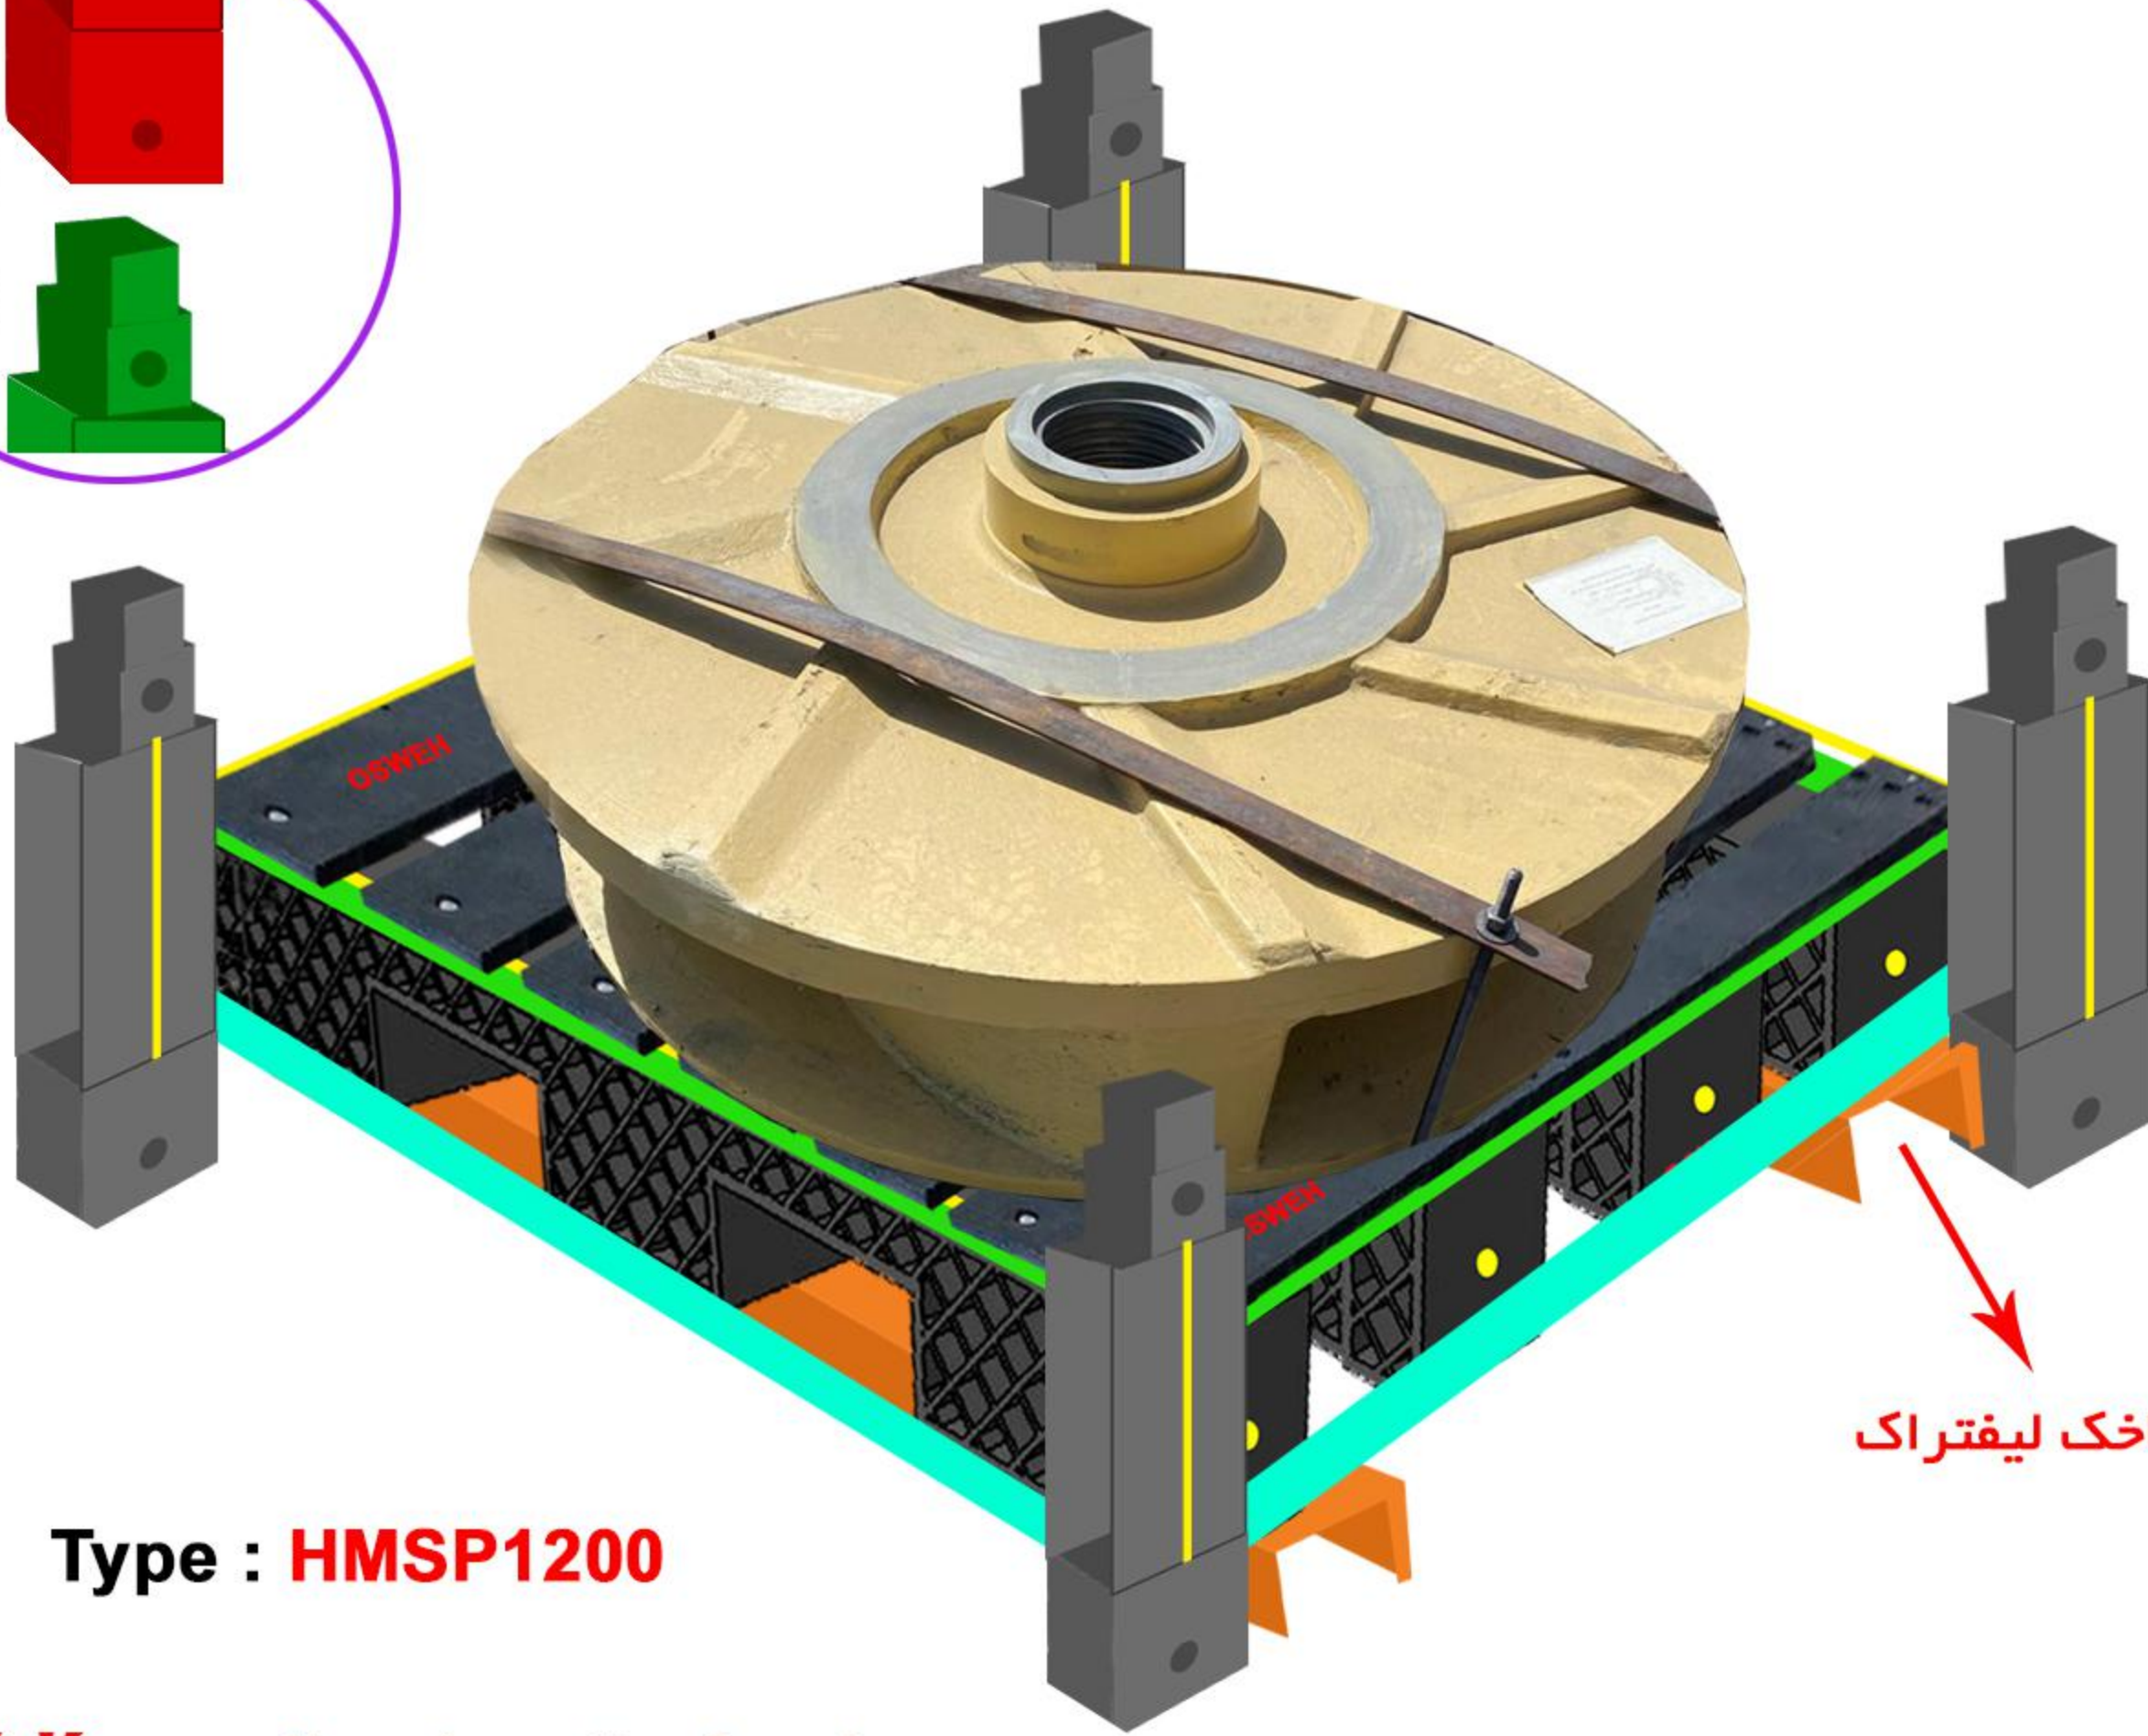

پالت پلیمری حمل و نگهداری قطعات سنگین با استراکچر فلزی
Heavy Polymer pallet for transportation and storage with metal structure

Type : HMSP1200

وزن یک پالت و استراکچر : 225 Kg

1200 x 1200 x 800 mm

توان حمل : 3000 Kg