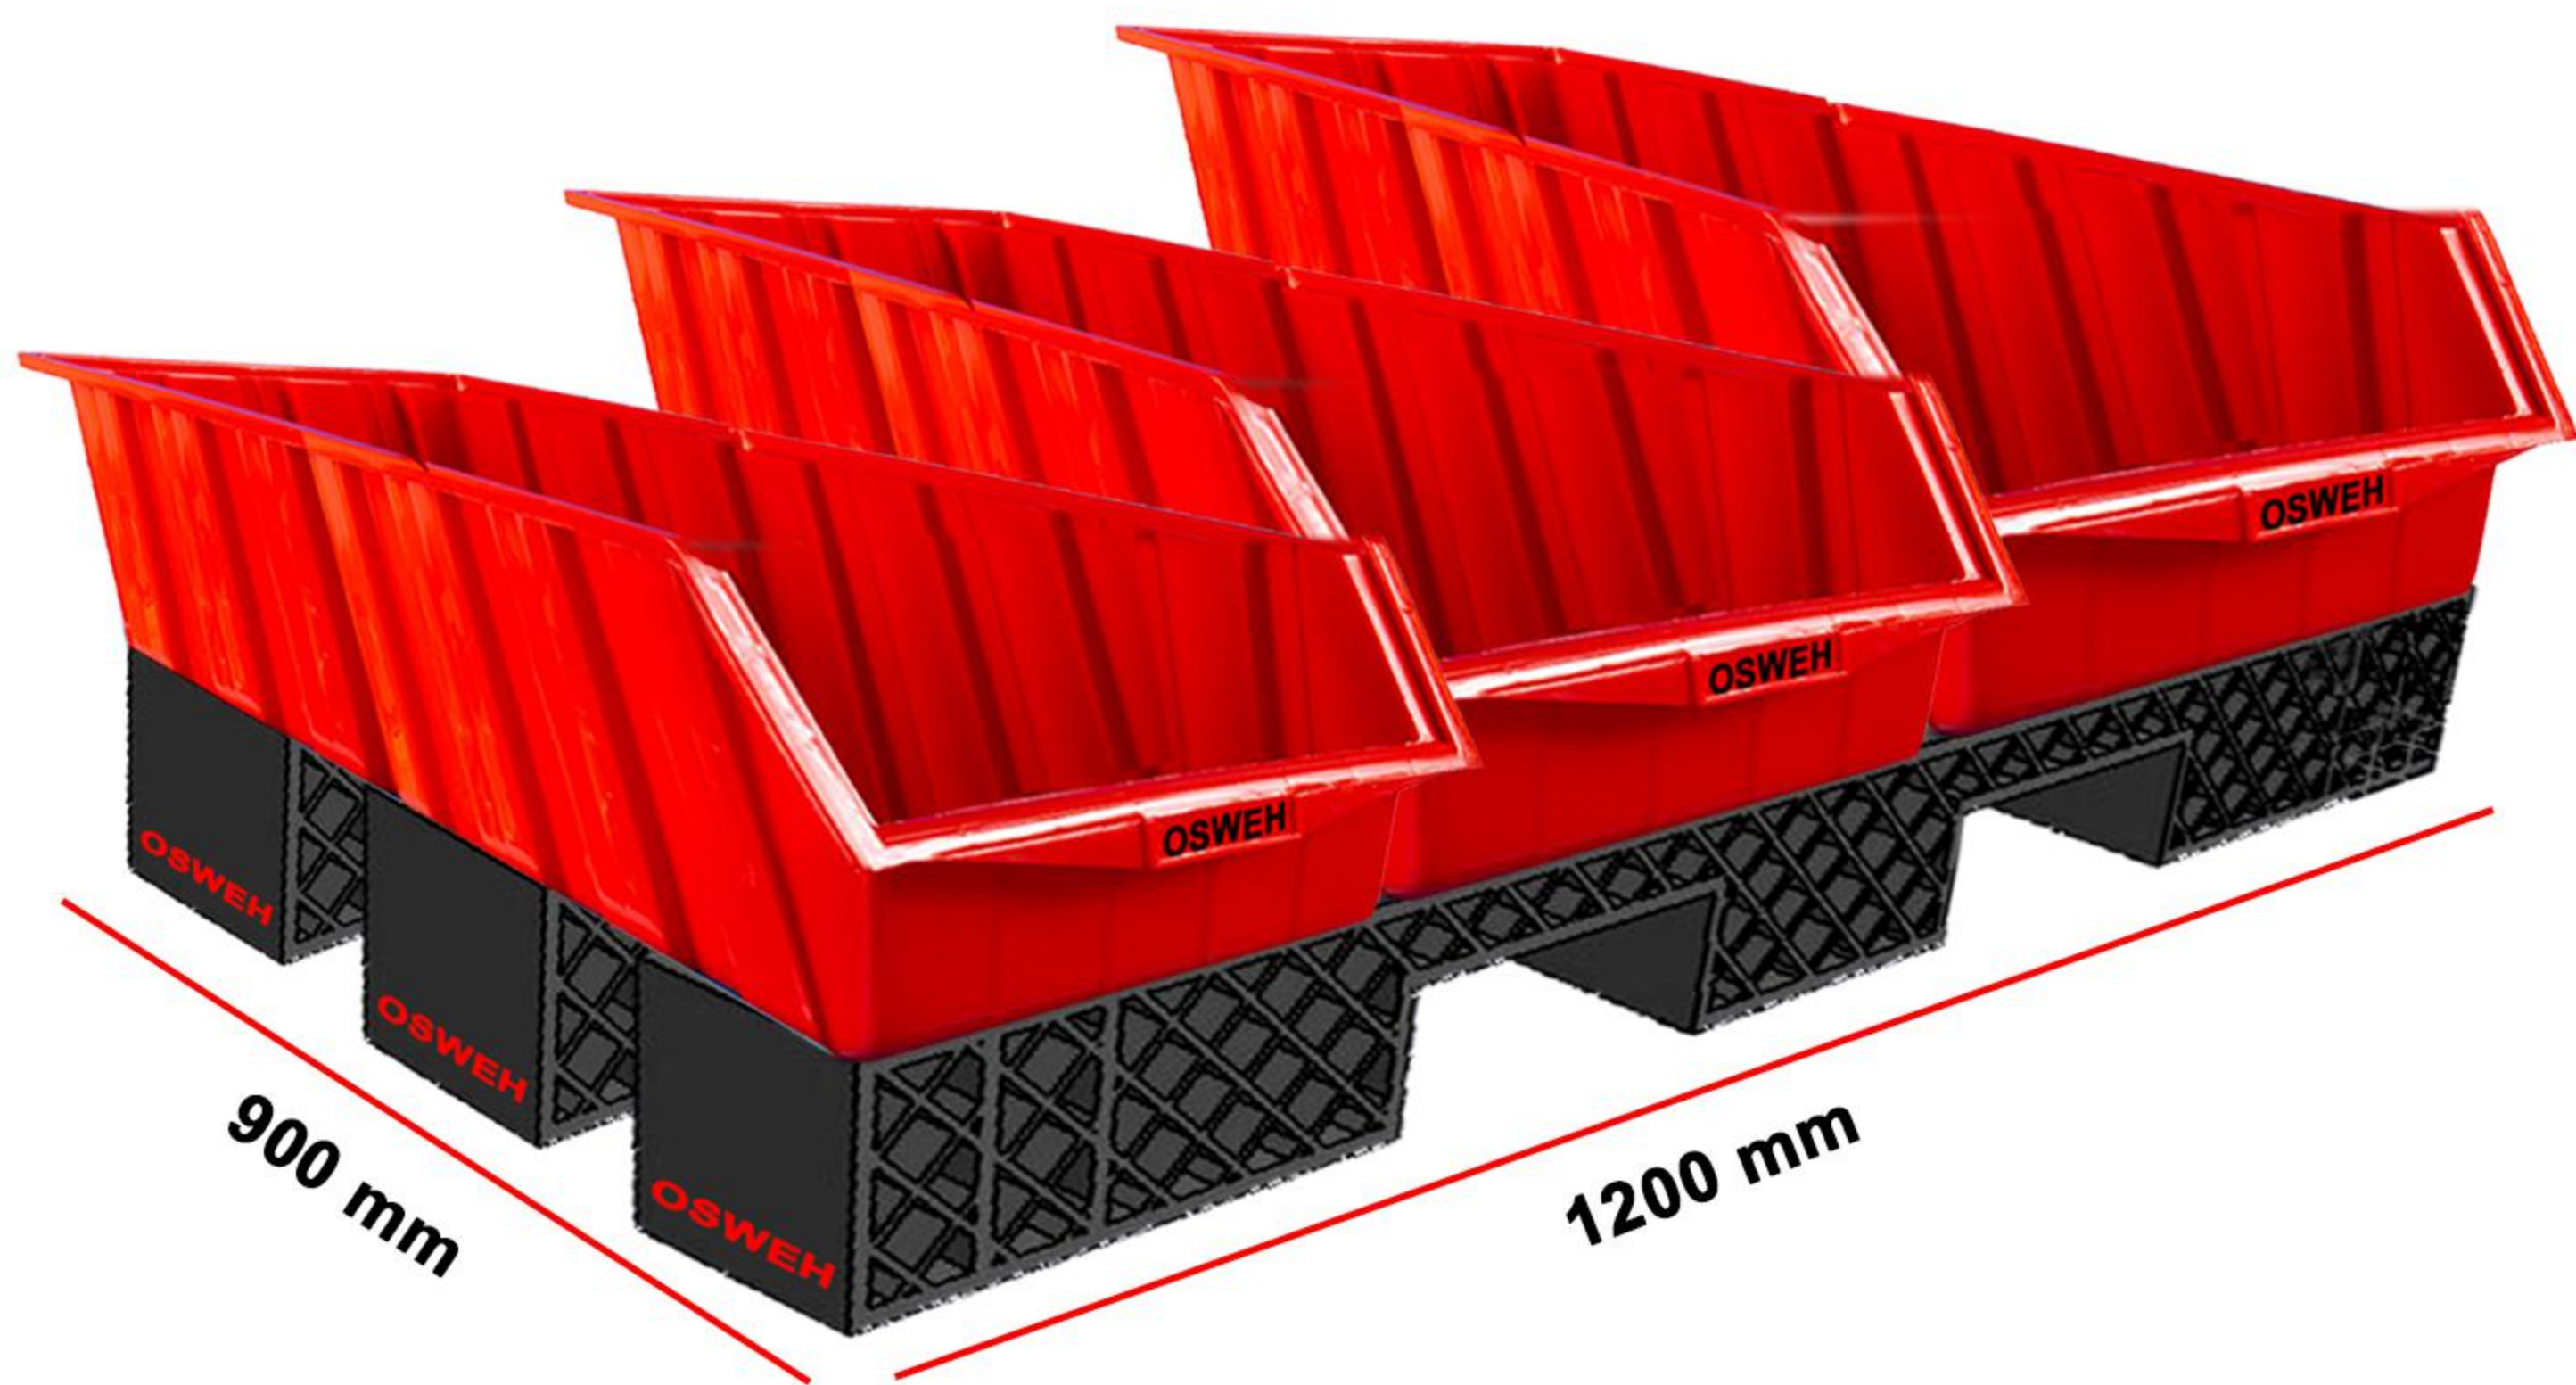

Type : TP932
Weight : 15 Kg