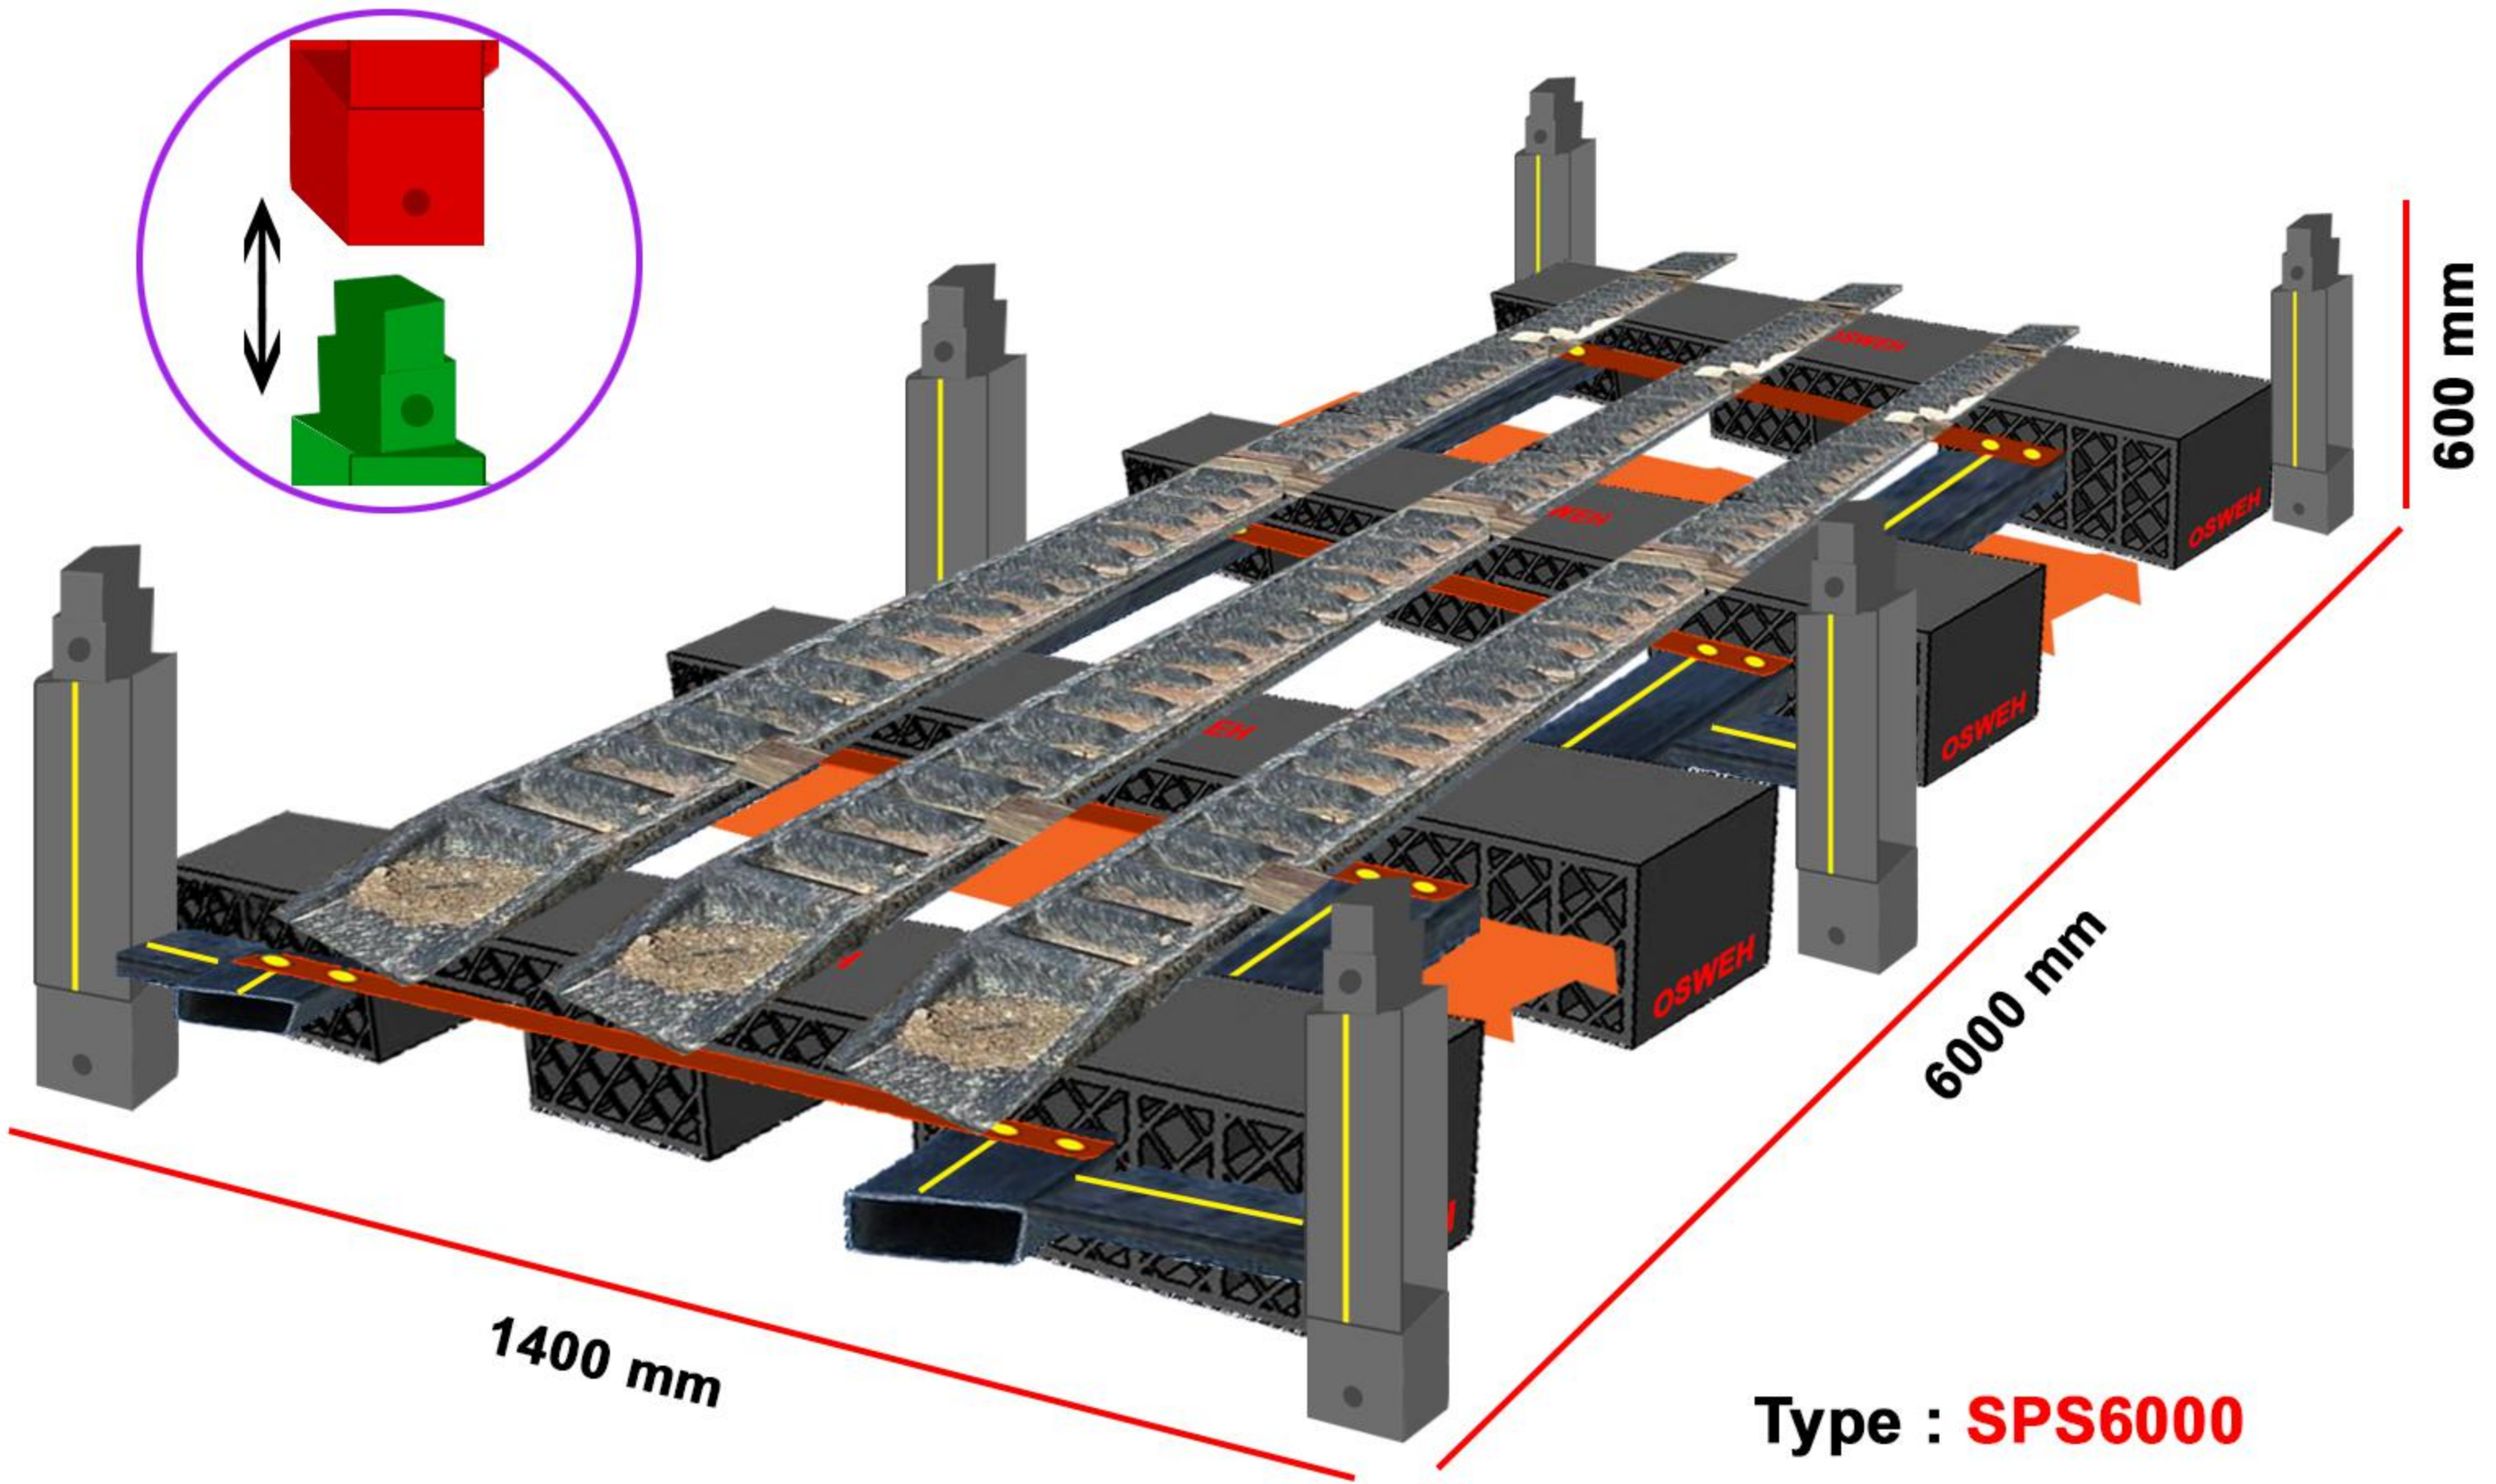

سدل پلیمری حمل و نگهداری انواع شابلون

Polymer saddle for transporting and maintaining Shablons

Type : **SPS6000**

وزن سدل : **400 Kg**

6000 x 1400 x 600 mm

توان حمل : **3000 Kg**

اصفهان / خیابان محتشم کاشانی / ساختمان اسوه / پلاک ۱/۷
تلفن : ۵ - ۳۶۲۵۹۹۳۴ - ۳۱ - فاکس : ۳۶۲۷۵۱۳۳ - ۳۱
Mohtasham Kashani Ave.1/7 Osweh building \ Isfahan - IRAN
Tel : + 98 (31) 36 25 99 34 - 5 Fax : + 98 (31) 36 27 51 33
www.osweh-co.com
e-mail:info@osweh-co.com