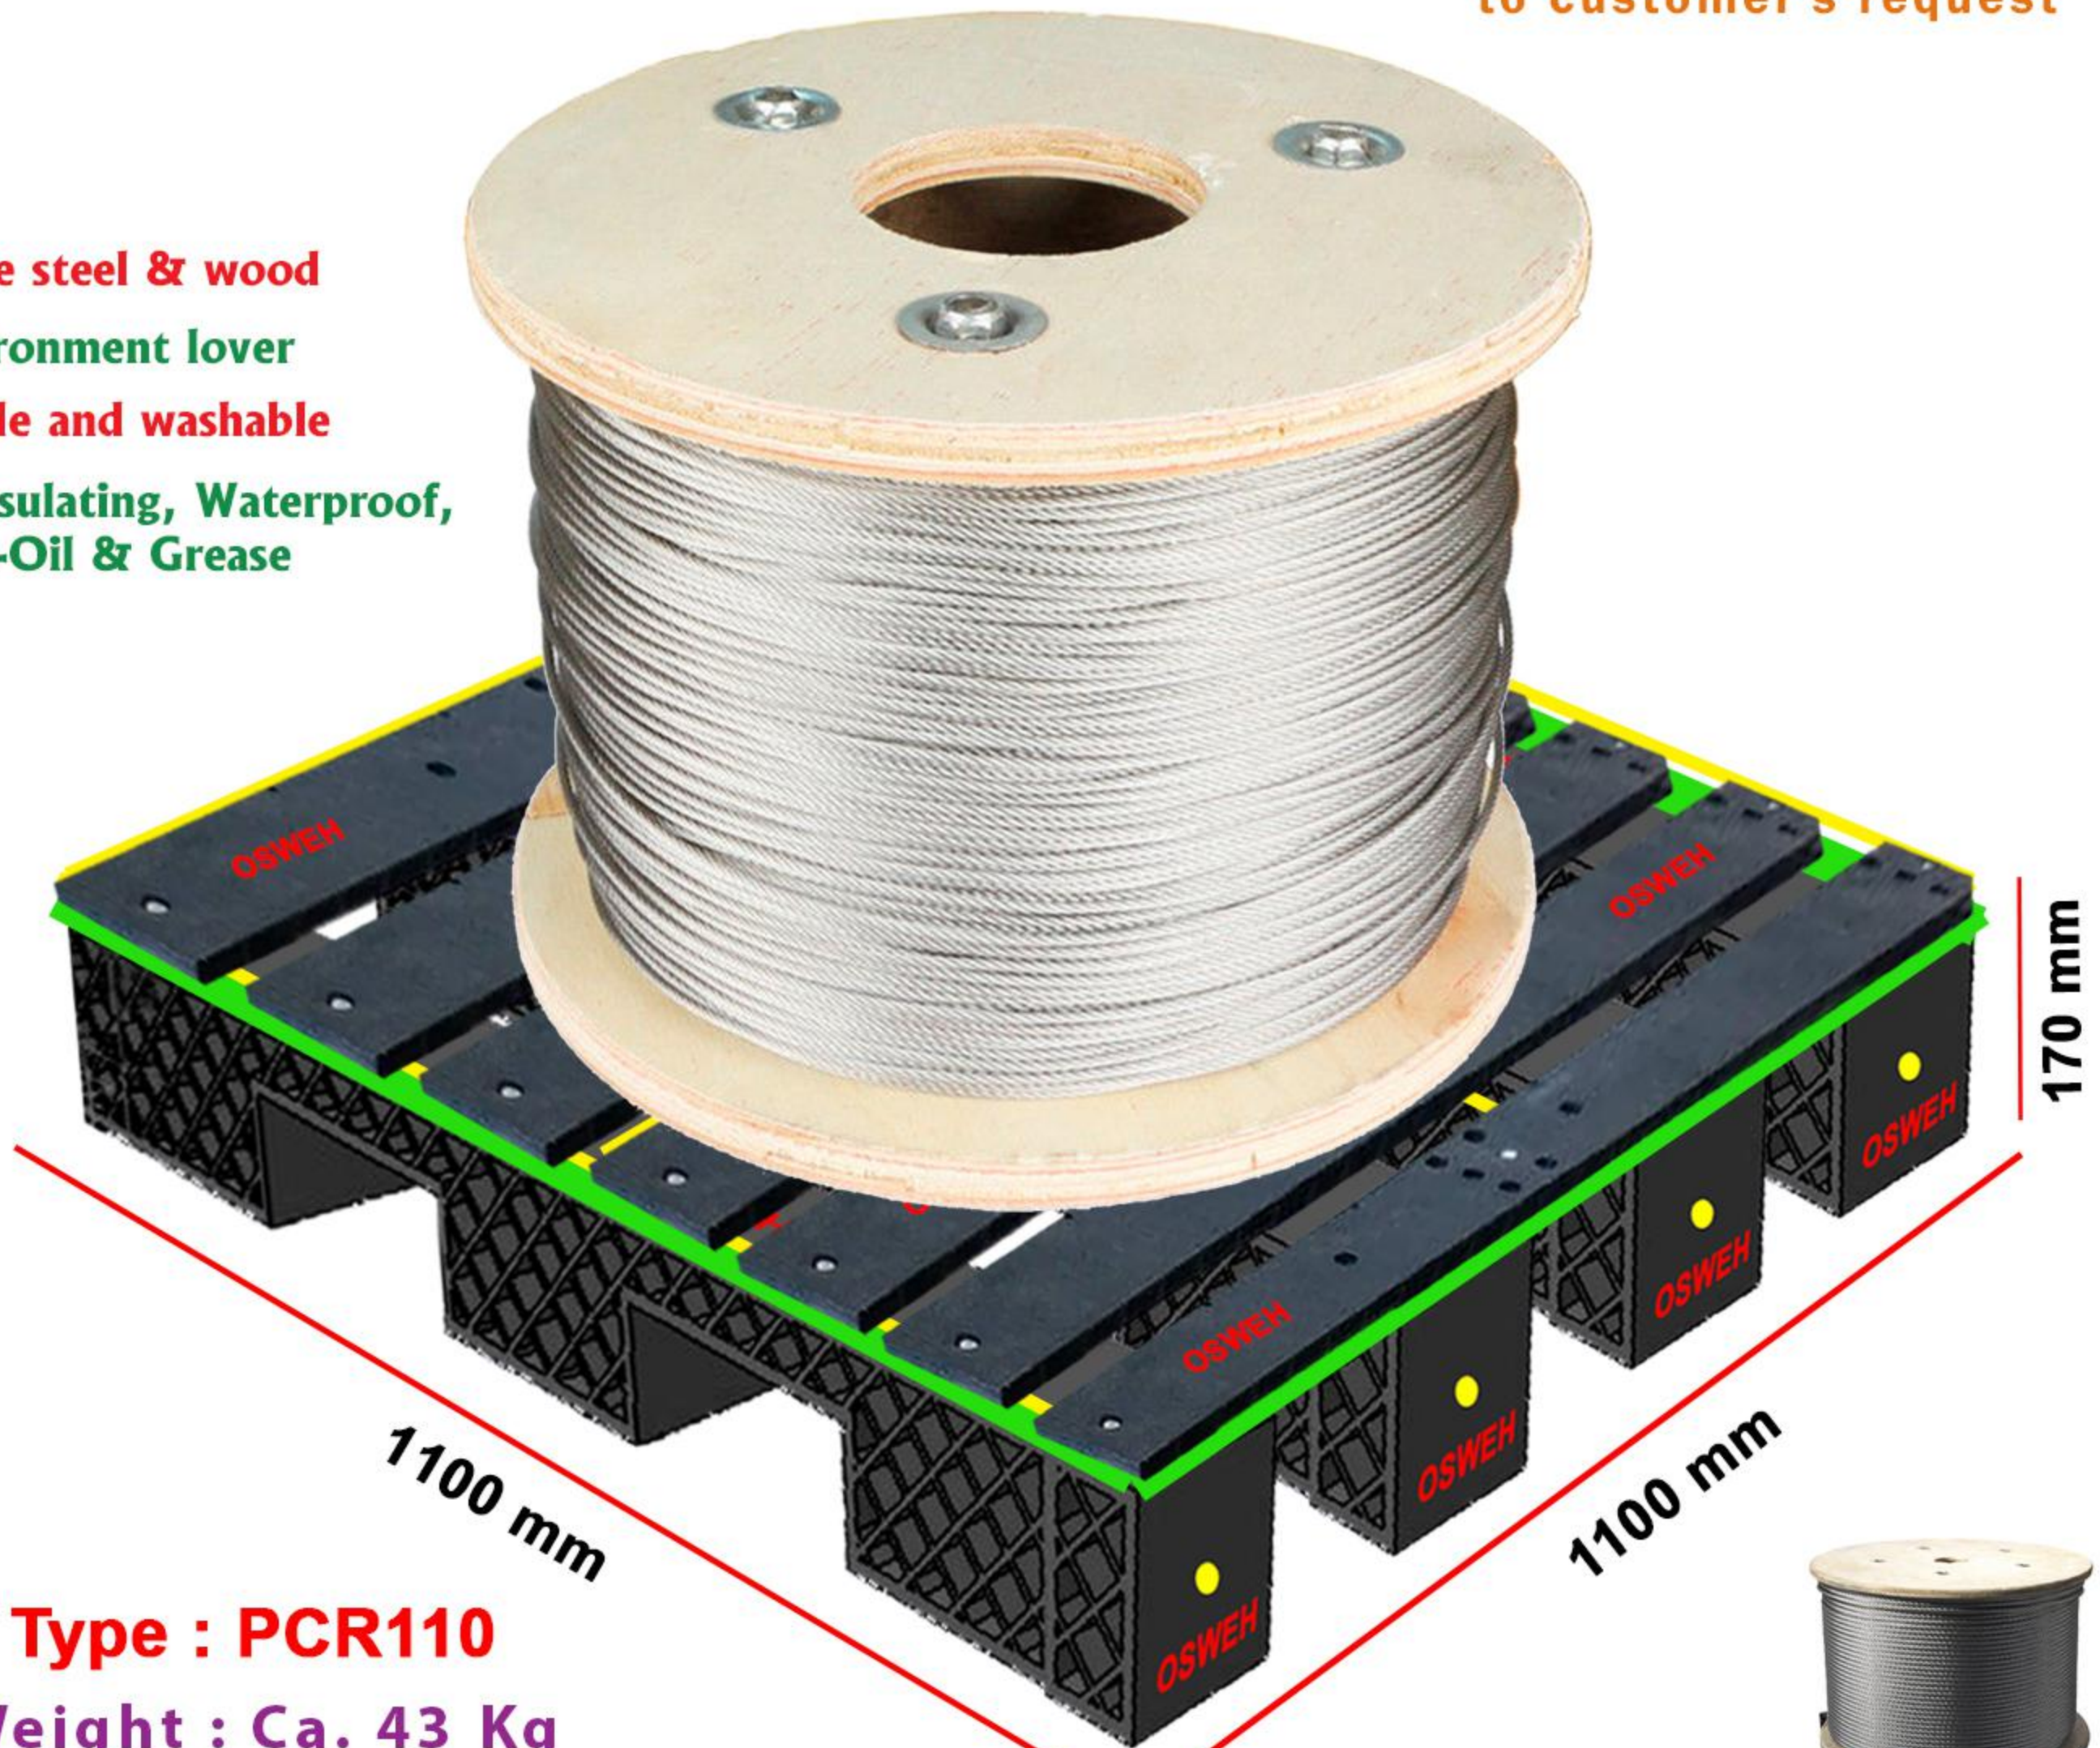

سدل پلیمری نگهدارنده بشکه
Polymer barrel holder saddle

Weight : Ca. 90 Kg
Capacity : Static 2000 Kg
Dynamic 800 Kg

Replace steel & wood

Environment lover

Reusable and washable

**Electrical insulating, Waterproof,
Anti-Oil & Grease, Flameproof, Anti UV**

پالت حمل و نگهداری سیم بکسل Pallet for carrying and maintaining wire rop

Pallet dimensions, Antibacterial
& Anti static according & Anti UV
to customer's request

Replace steel & wood
Environment lover
Reusable and washable
Electrical insulating, Waterproof,
anti-Oil & Grease

پالت پلیمری حمل و نگهداری قطعات سنگین با استراکچر فلزی
Heavy Polymer pallet for transportation and storage with metal structure

Type : HMSP1200

وزن یک پالت و استراکچر : 225 Kg

1200 x 1200 x 800 mm

توان حمل : 3000 Kg