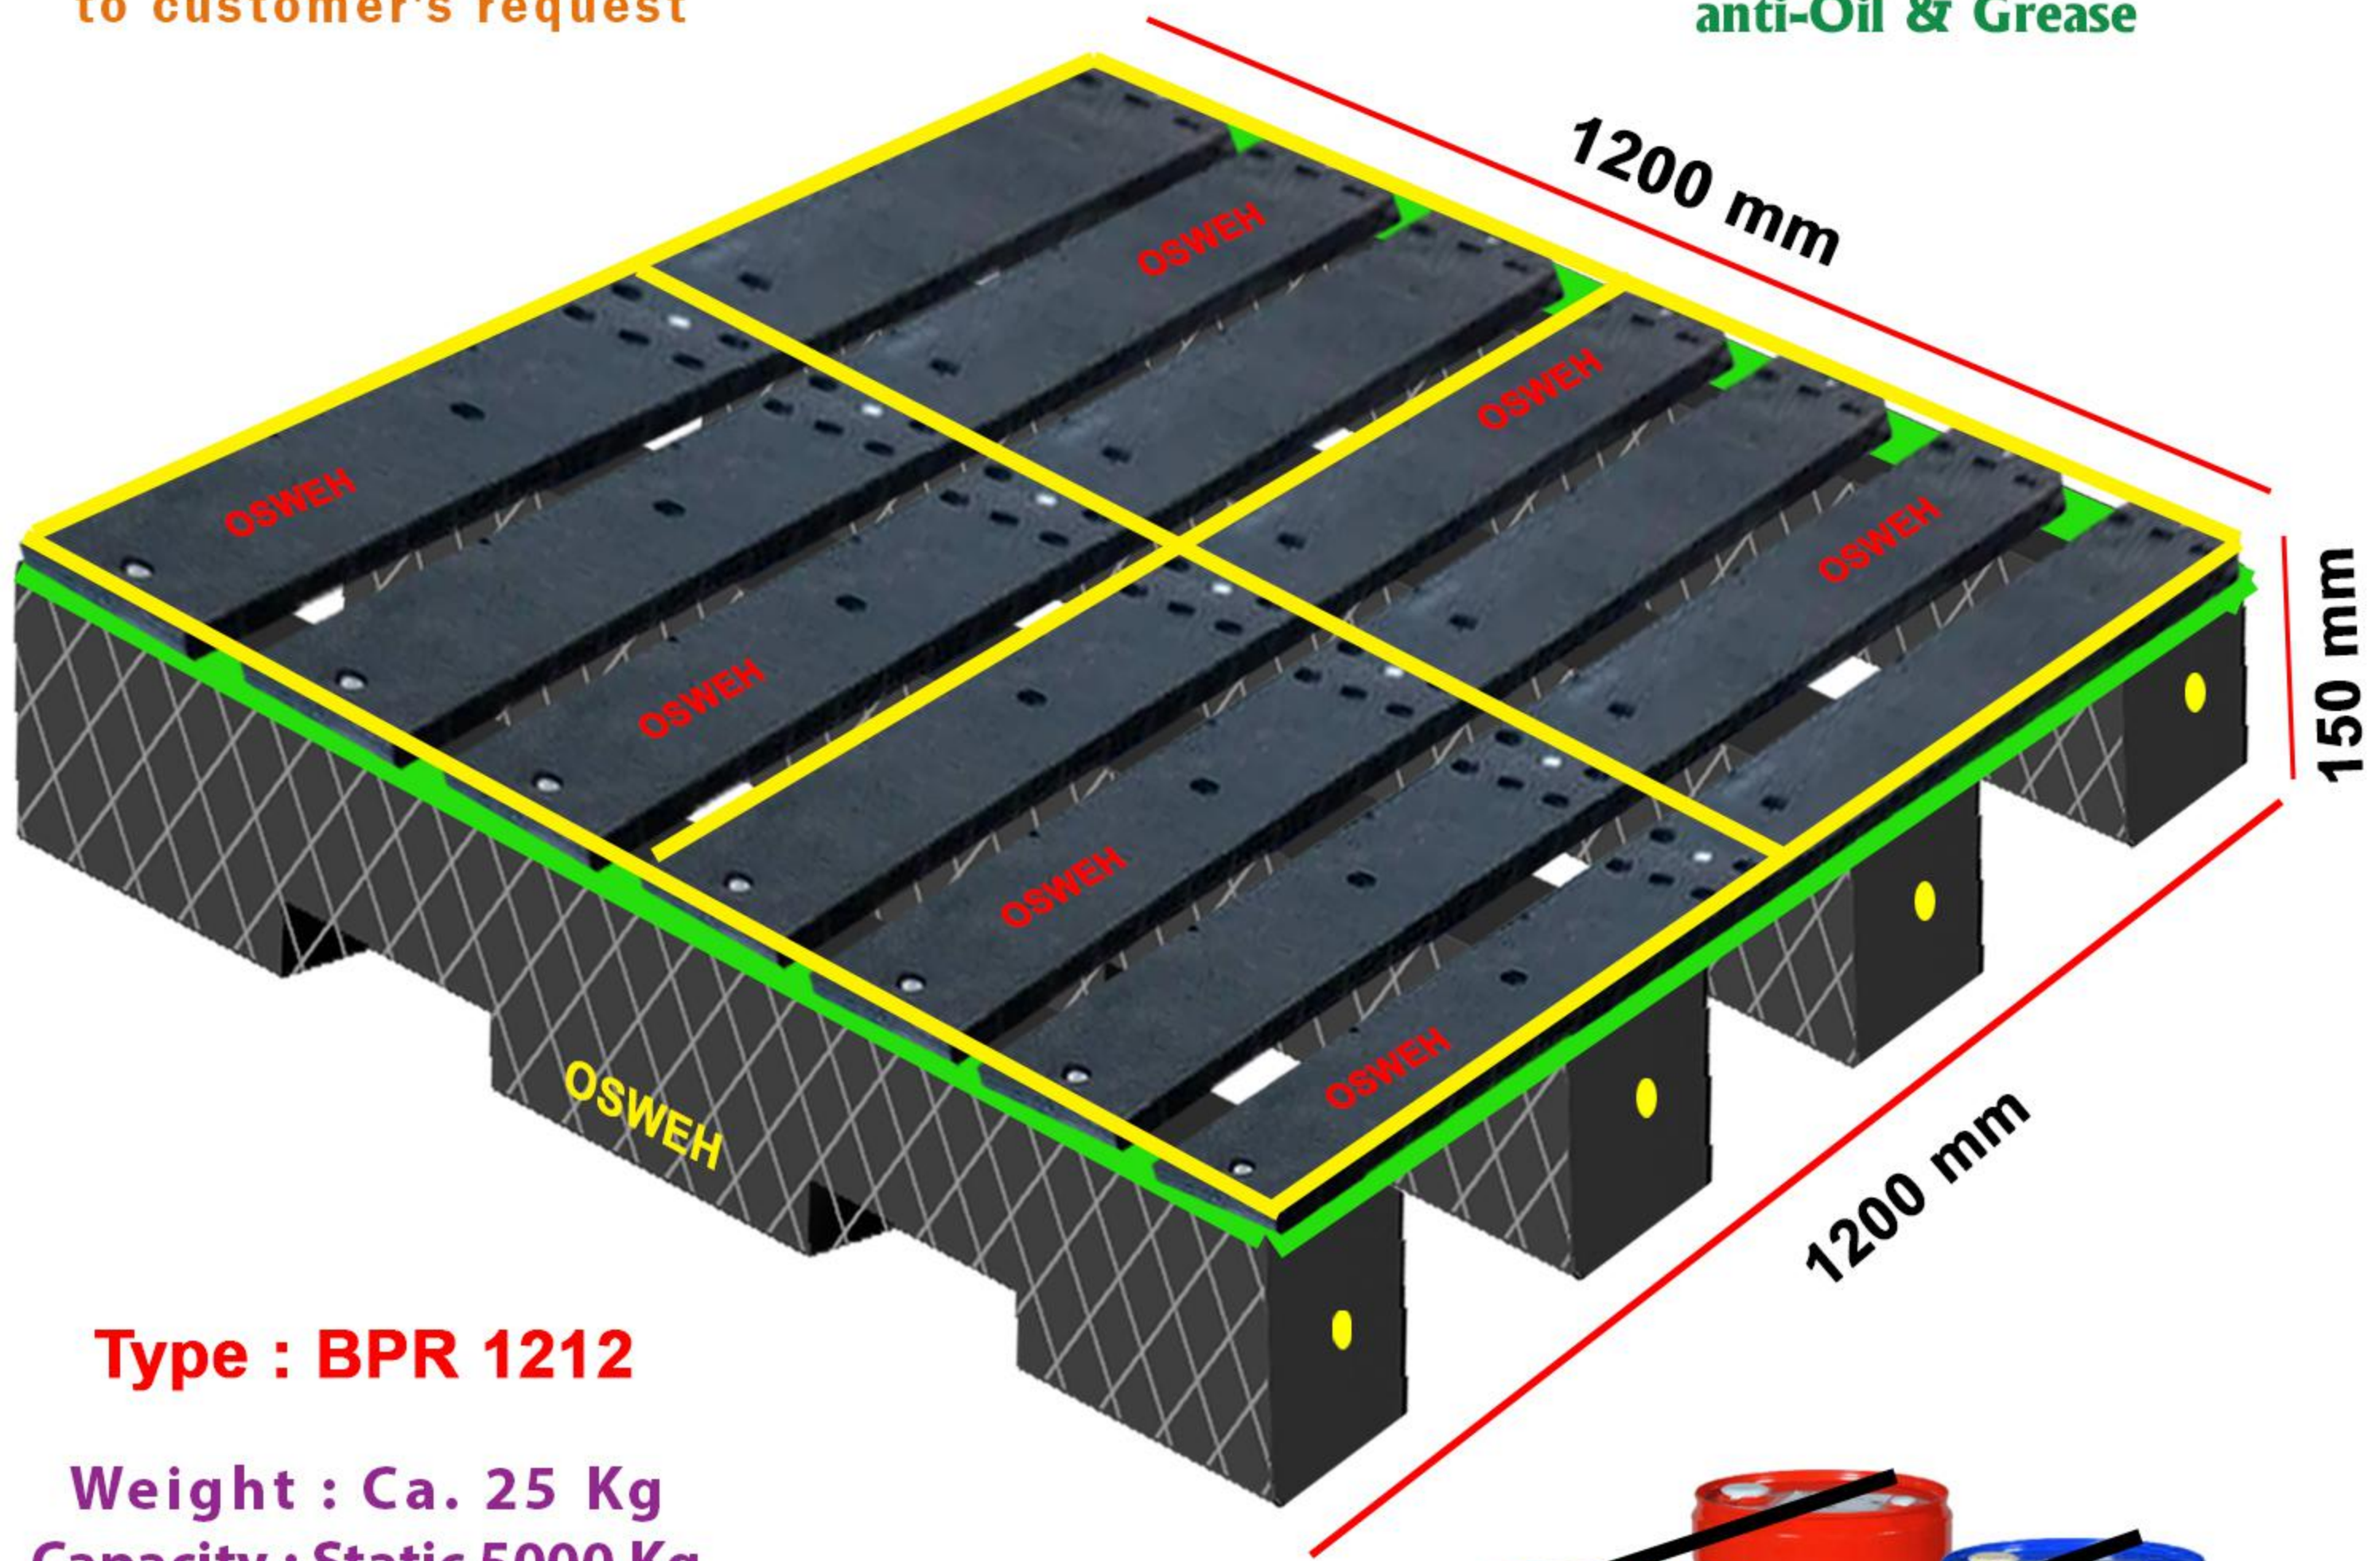

Type : BPR 1212

Weight : Ca. 25 Kg
Capacity : Static 5000 Kg
Dynamic 2000 Kg