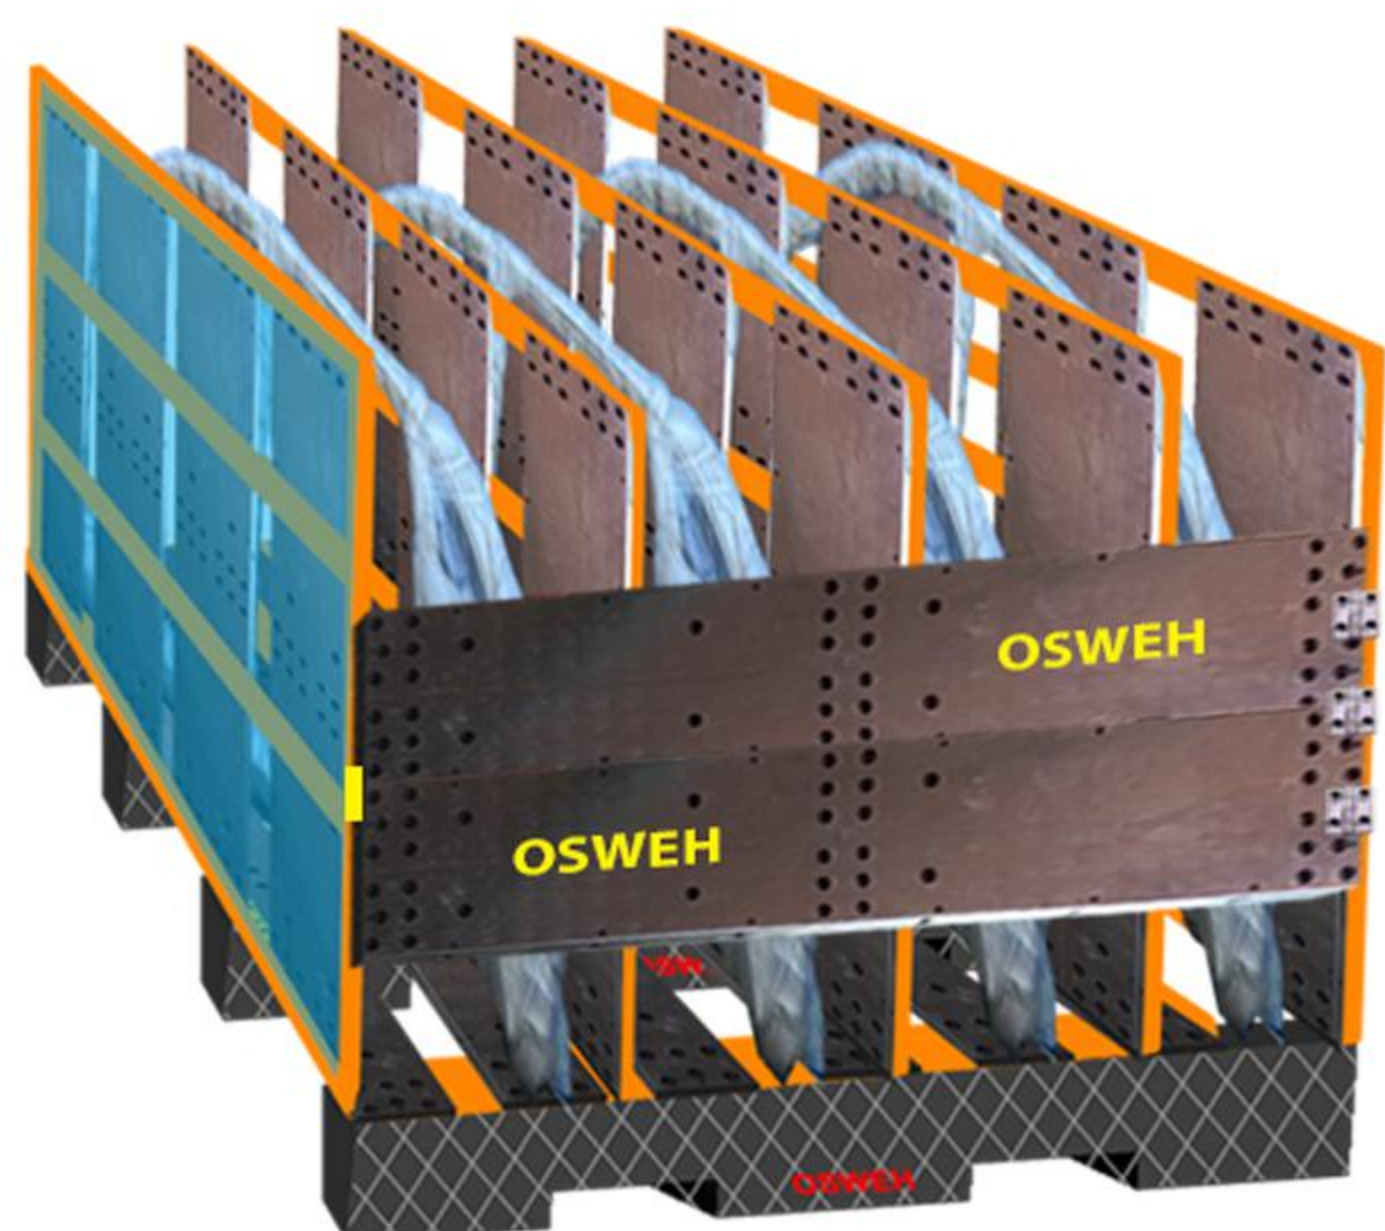

اصفهان / خیابان محتشم کاشانی

ساختمان اسوه / پلاک ۱/۷ کد پستی : ۸۱۷۵۹۴۵۸۴۴

تلفن : ۵ - ۳۶۲۵۹۹۳۴ - ۳۱ • فاکس : ۳۶۲۷۵۱۳۳ - ۳۱ •

Mohtasham Kashani Ave.1/7 Osweh building \ Isfahan - IRAN

Tel : + 98 (31) 36 25 99 34 - 5 Fax : + 98 (31) 36 27 51 33

Cell & Telegram : + 98 913 119 6293

www.osweh-co.com

info@osweh-co.com

ns.osweh@yahoo.com