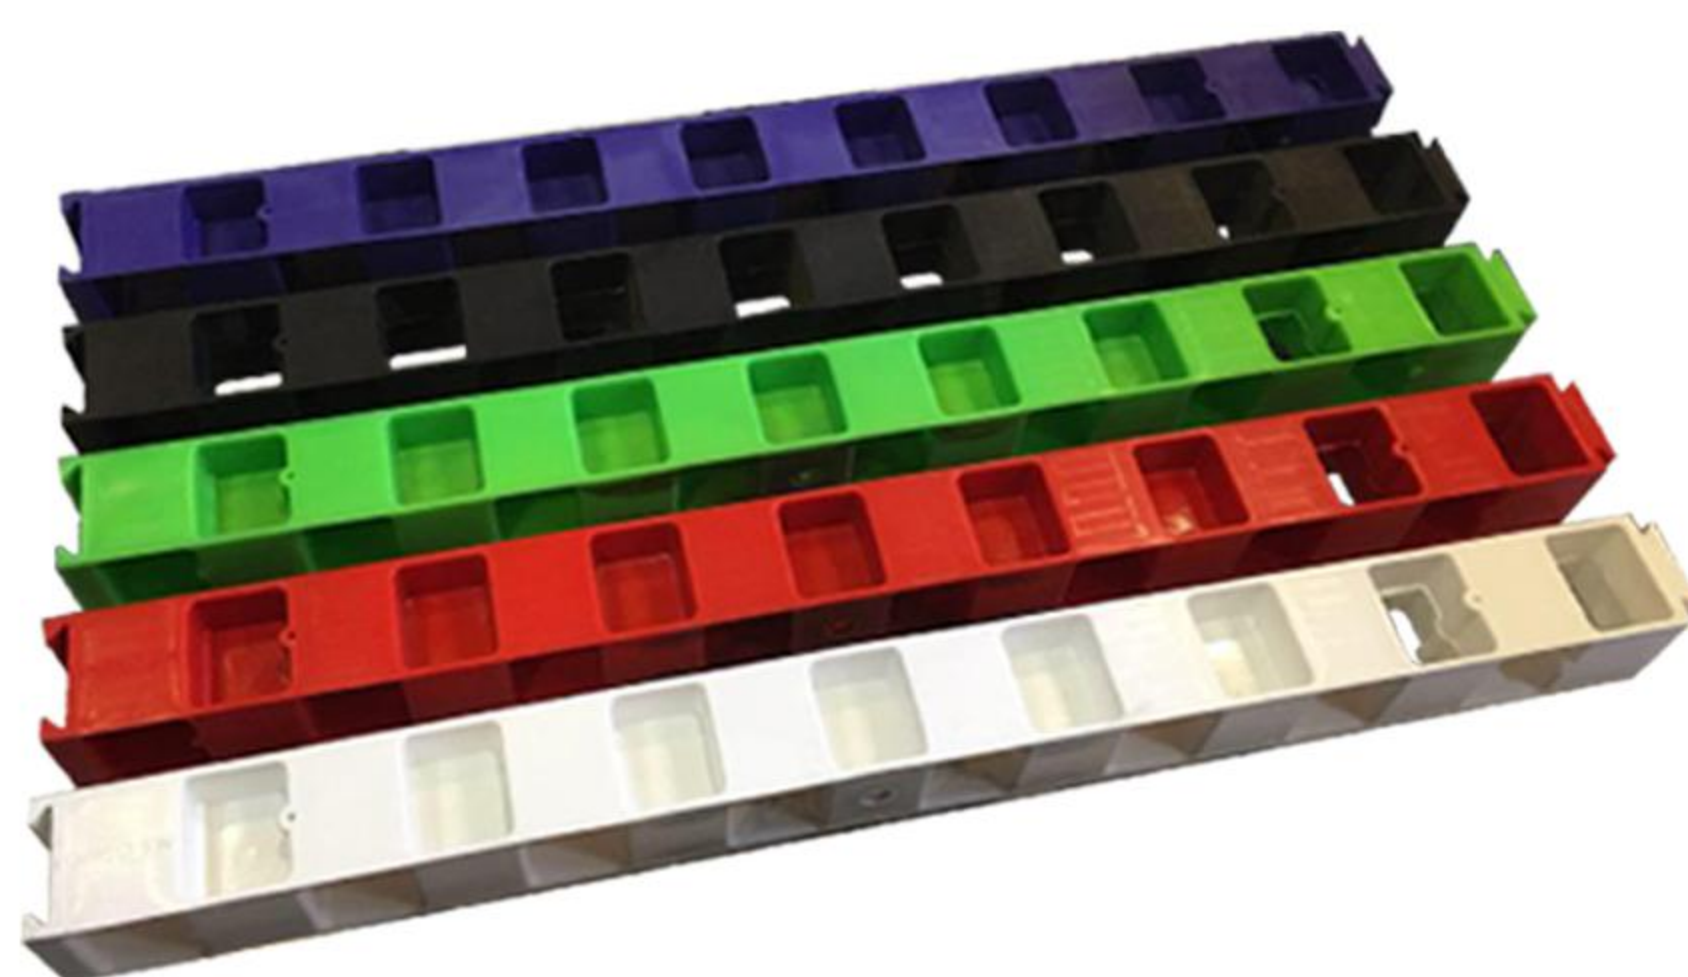

اصفهان / خیابان محتشم کاشانی

ساختمان اسوه / پلاک ۱/۷ کد پستی : ۸۱۷۵۹۴۵۸۴۴

تلفن : ۵ - ۳۶۲۵۹۹۳۴ - ۳۱ • فاکس : ۳۶۲۷۵۱۳۳ - ۳۱ •

Mohtasham Kashani Ave.1/7 Osweh building \ Isfahan - IRAN

Tel : + 98 (31) 36 25 99 34 - 5 Fax : + 98 (31) 36 27 51 33

Cell & Telegram : + 98 913 119 6293

www.osweh-co.com

info@osweh-co.com

ns.osweh@yahoo.com