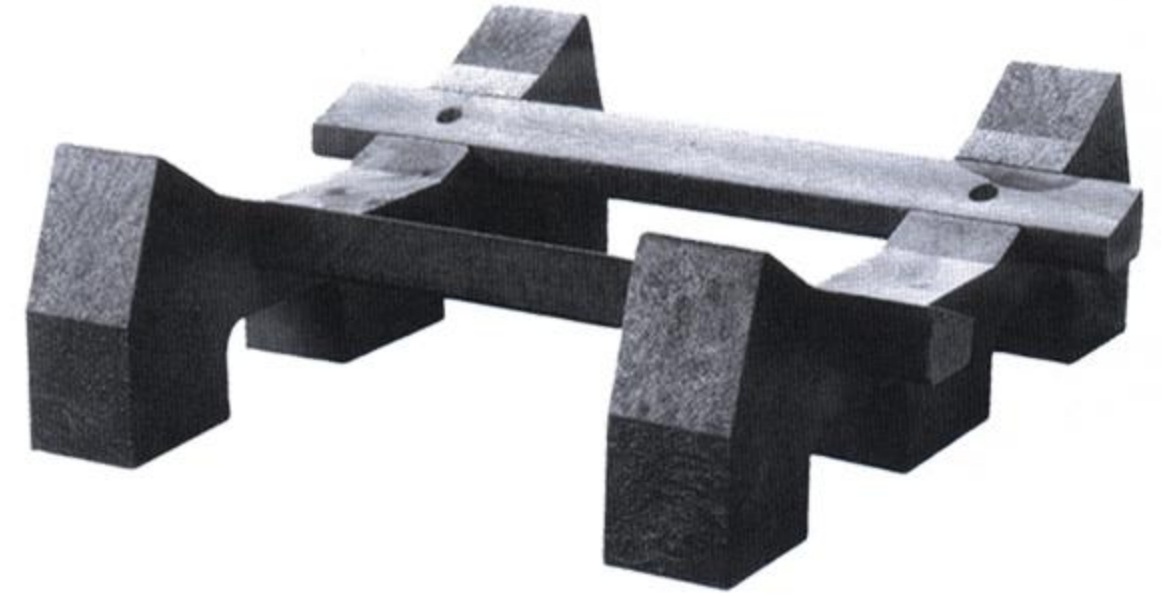

پالت حمل و نگهداری تایر Carrying Tire pallet

Weight : Ca. 40 Kg
Capacity : Static 3000 Kg
Dynamic 2000 Kg

Type : Tilda 2