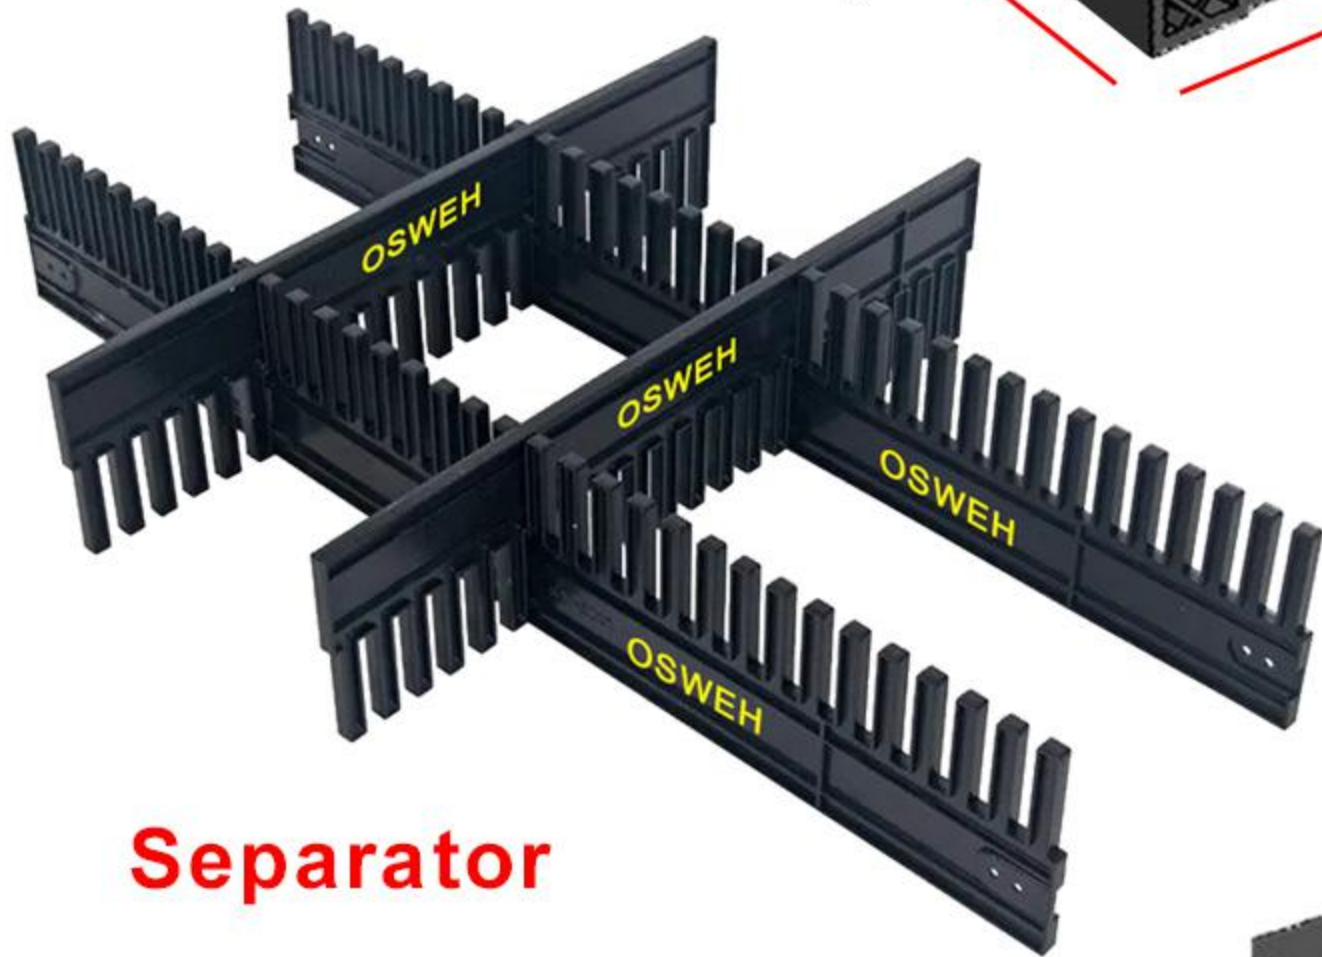

شرکت مهندسی بازرگانی
نظر سازه اسوه

سبد تاشو پلیمری

Foldable Polymeric Box Pallet

Model : **FPB1100**

Weight : Ca. 45 Kg
Capacity : Static 1500 Kg
Dynamic 700 Kg

Separator

Weight : 1400 g

Model : **SBP1218**