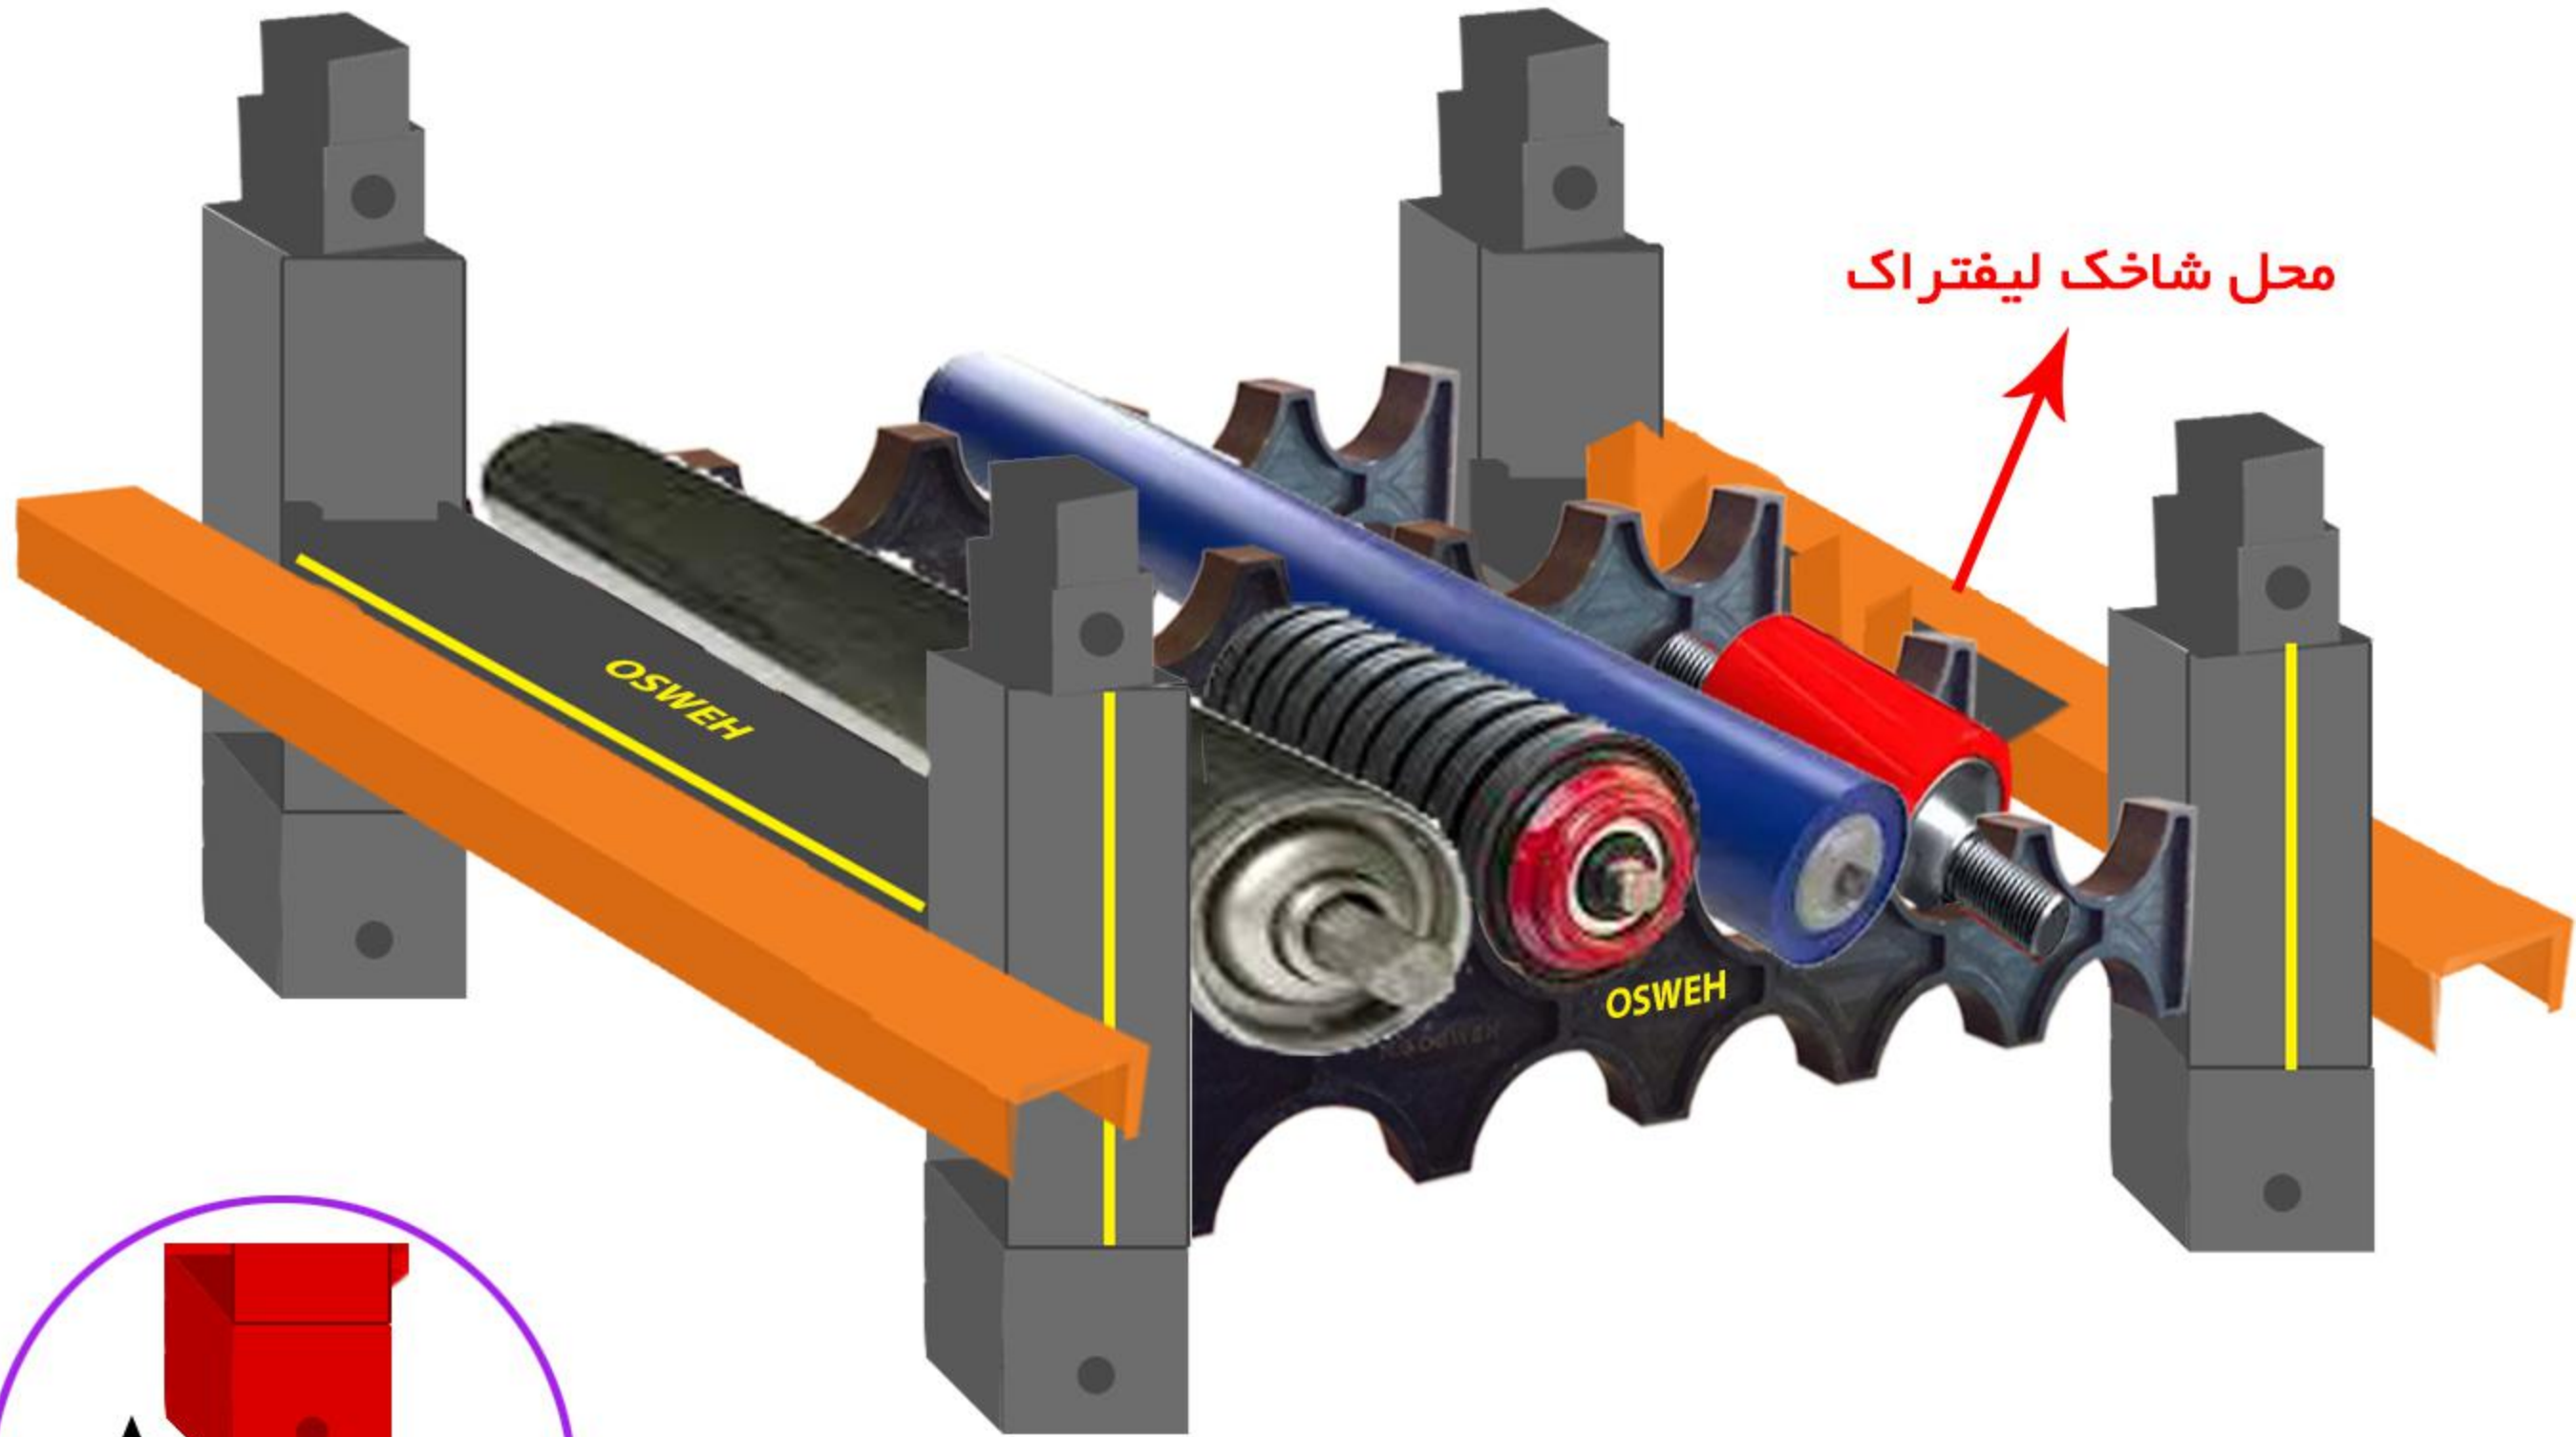

سدل طبقاتی پلیمری رولیک (قابل اتصال)
Layered polymer roller saddle (connectable)

قطر رولیک تا 150 mm

وزن : 230 Kg

1000 x 1500 x 800 mm

توان حمل : 5000 Kg