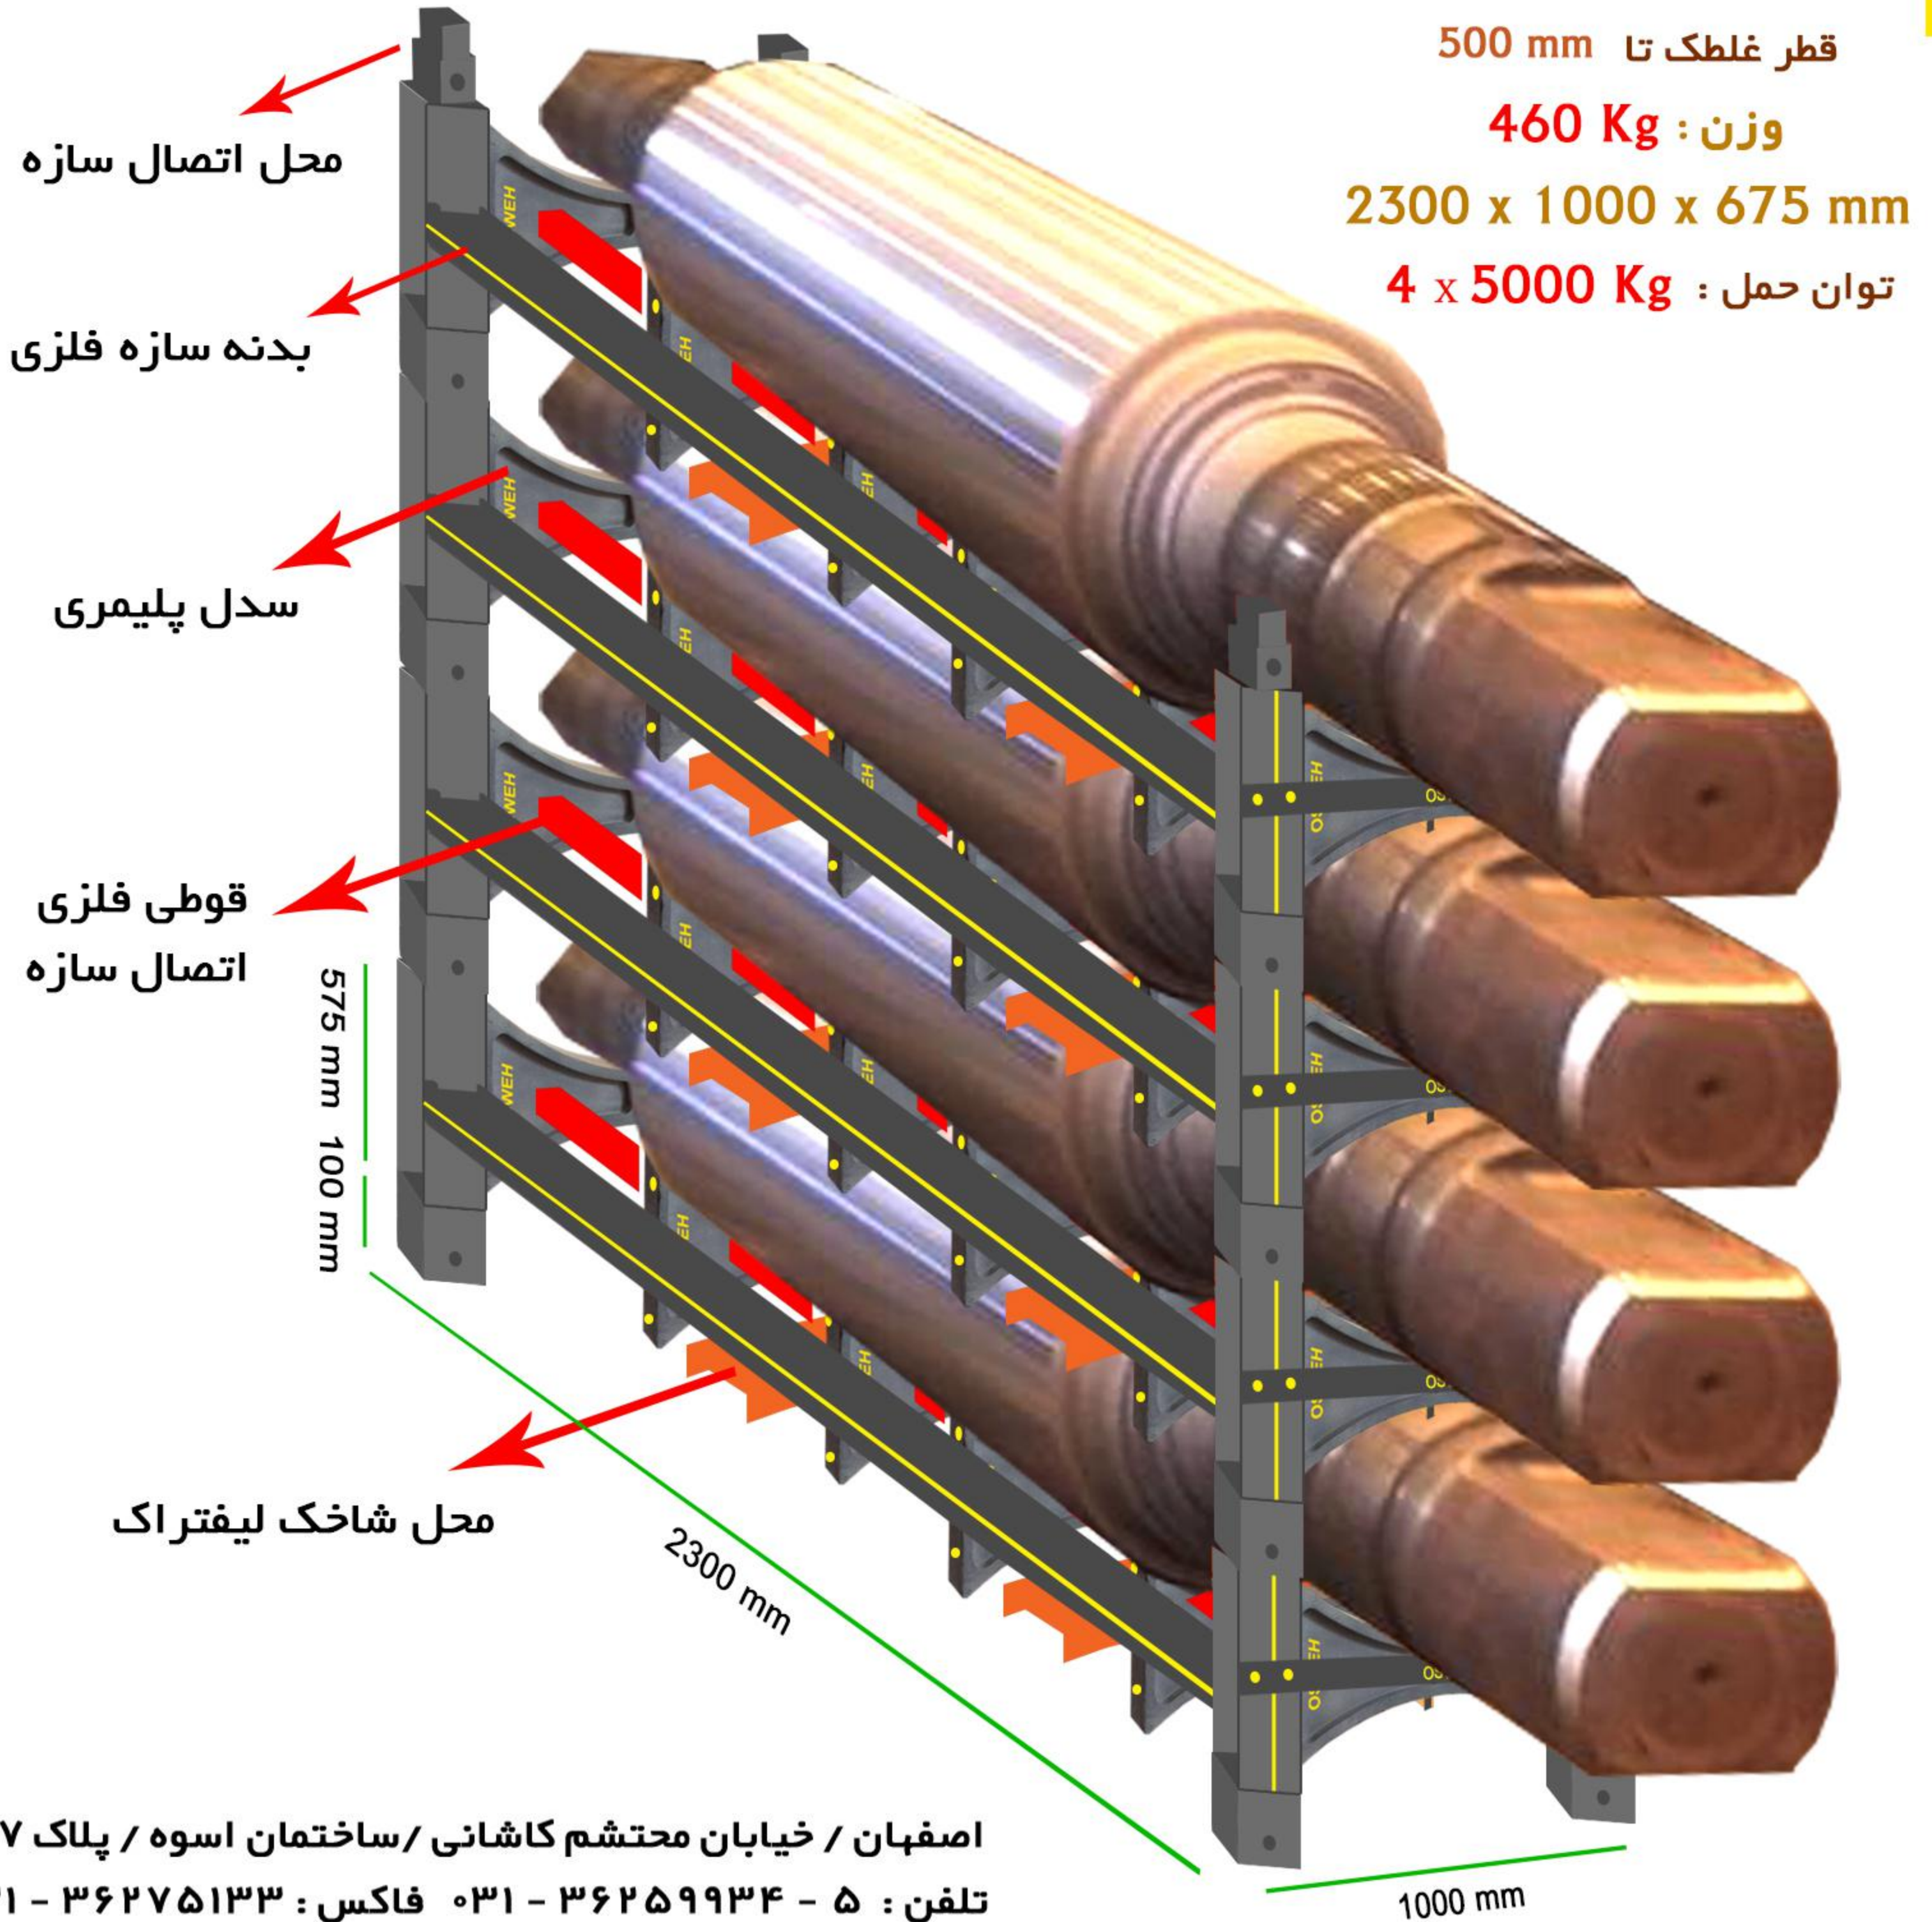

قطر غلطک تا 1250 mm

وزن : 560 Kg

2000 x 1500 x 800 mm

توان حمل : 5000 Kg

سدل طبقاتی پلیمری غلطک (قابل اتصال)

Layered polymer roller saddle (connectable)

اصفهان / خیابان محتشم کاشانی / ساختمان اسوه / پلاک ۱/۷
 تلفن : ۵ - ۳۶۲۵۹۹۳۴ - ۳۱ فاکس : ۳۶۲۷۵۱۳۳ - ۳۱
 Mohtasham Kashani Ave.1/7 Osweh building \ Isfahan - IRAN
 Tel : + 98 (31) 36 25 99 34 - 5 Fax : + 98 (31) 36 27 51 33
www.osweh-co.com
e-mail: info@osweh-co.com