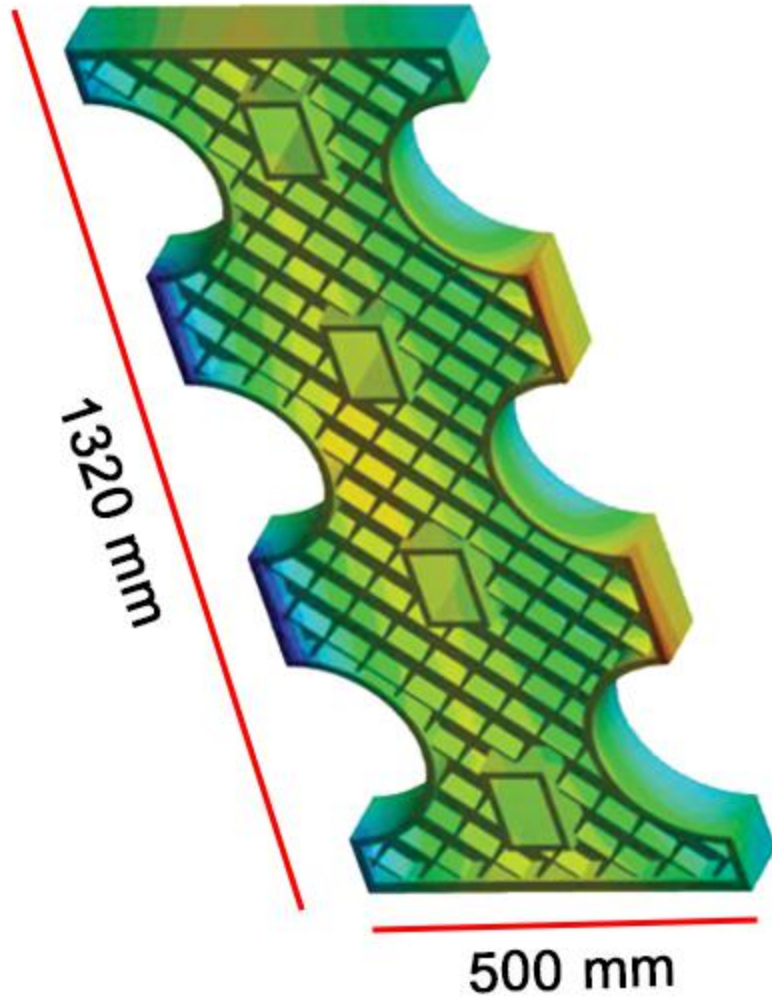

نگهدارنده دو طرفه غلطک و رولیک پلیمری

2 Side Rolic Stand

جهت انبارش رولیک و غلطک