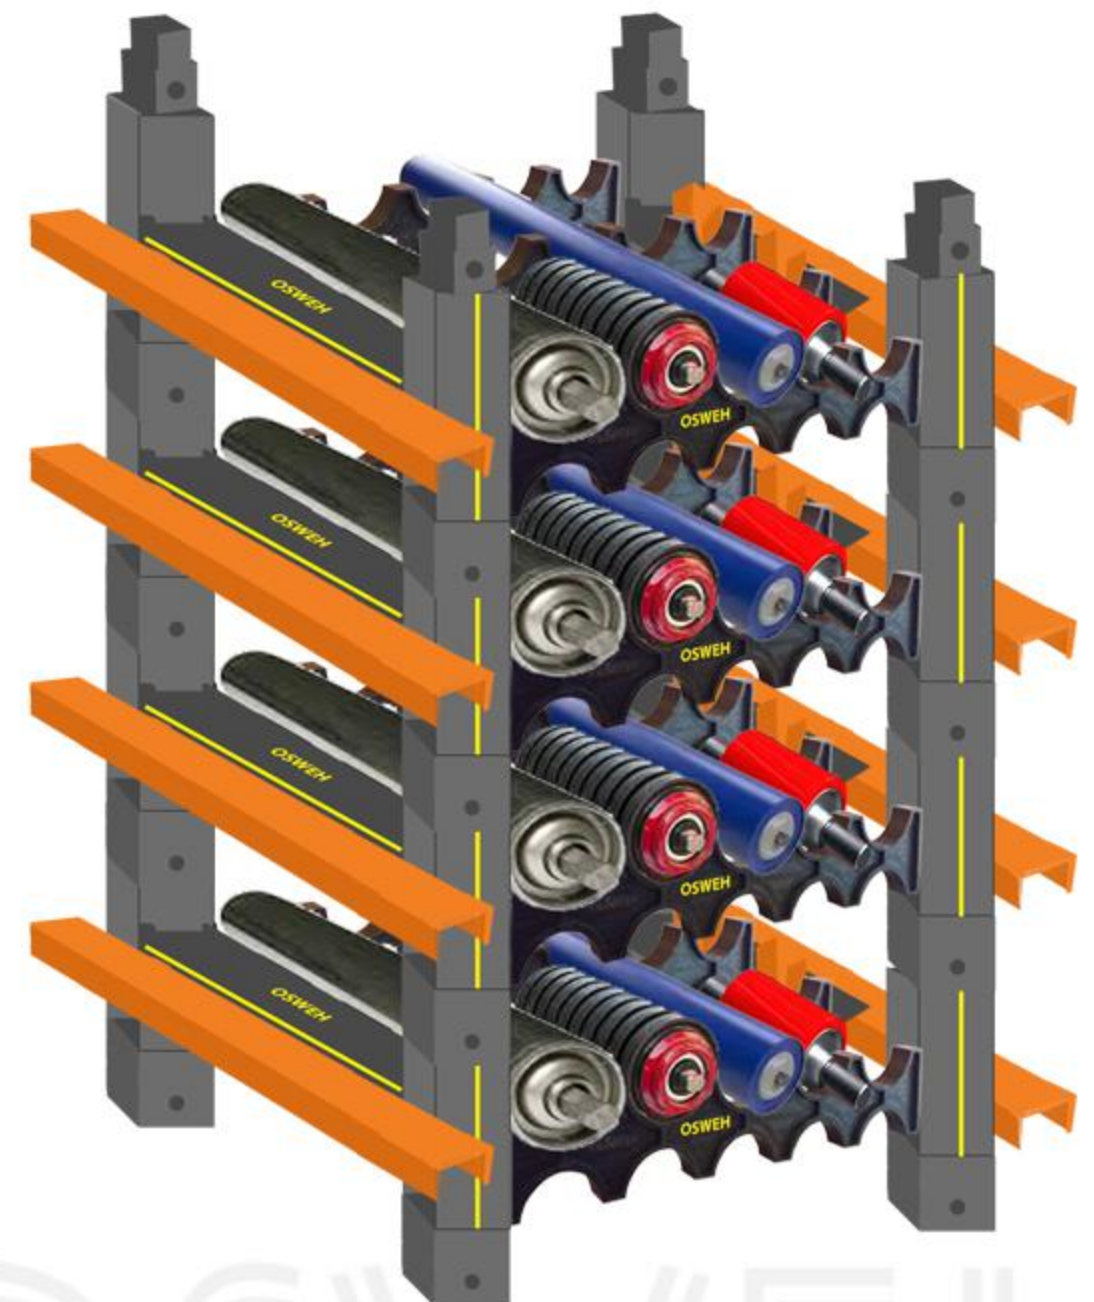

سدل طبقاتی پلیمری رولیک (قابل اتصال)
Layered polymer roller saddle (connectable)

قطر رولیک تا 150 mm

وزن : 230 Kg

1000 x 1500 x 800 mm

توان حمل : 5000 Kg

اصفهان / خیابان محتشم کاشانی / ساختمان اسوه / پلاک ۱/۷
تلفن : ۵ - ۳۶۲۵۹۹۳۴ - ۳۱ فاکس : ۳۶۲۷۵۱۳۳ - ۳۱
Mohtasham Kashani Ave.1/7 Osweh building \ Isfahan - IRAN
Tel : + 98 (31) 36 25 99 34 - 5 Fax : + 98 (31) 36 27 51 33
w w w . o s w e h - c o . c o m
e - m a i l : i n f o @ o s w e h - c o . c o m