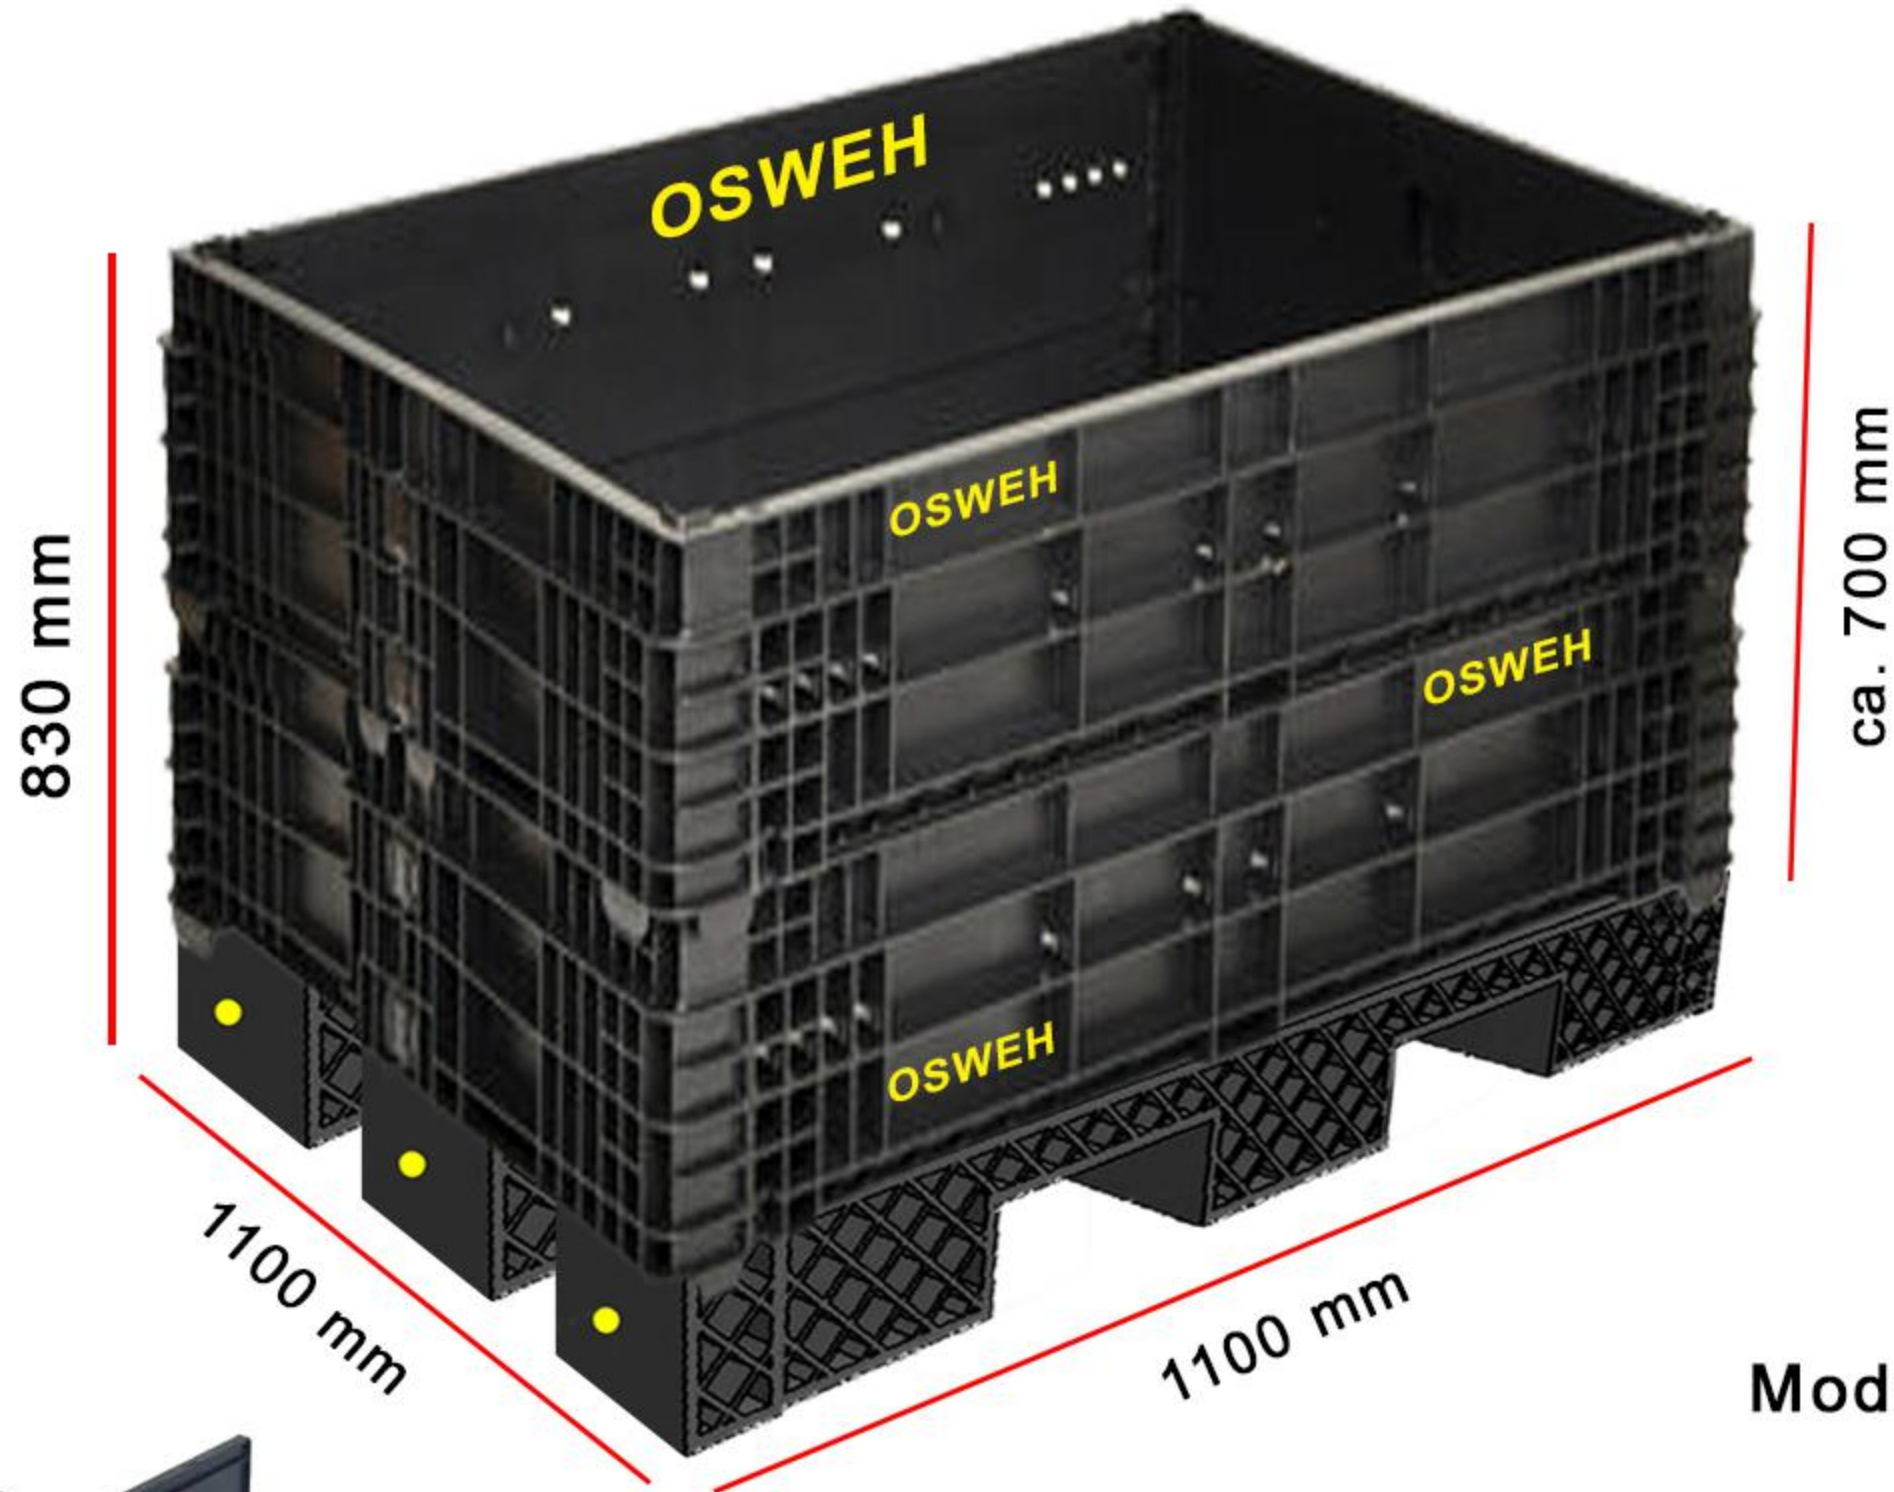

شرکت مهندسی بازرگانی
نظر سازه اسوه

سبد تاشو پلیمری

Foldable Polymeric Box Pallet

Model : **FPB1100**

Weight : Ca. 45 Kg
Capacity : Static 1500 Kg
Dynamic 700 Kg

Separator

Weight : 1400 g

Model : **SBP1218**