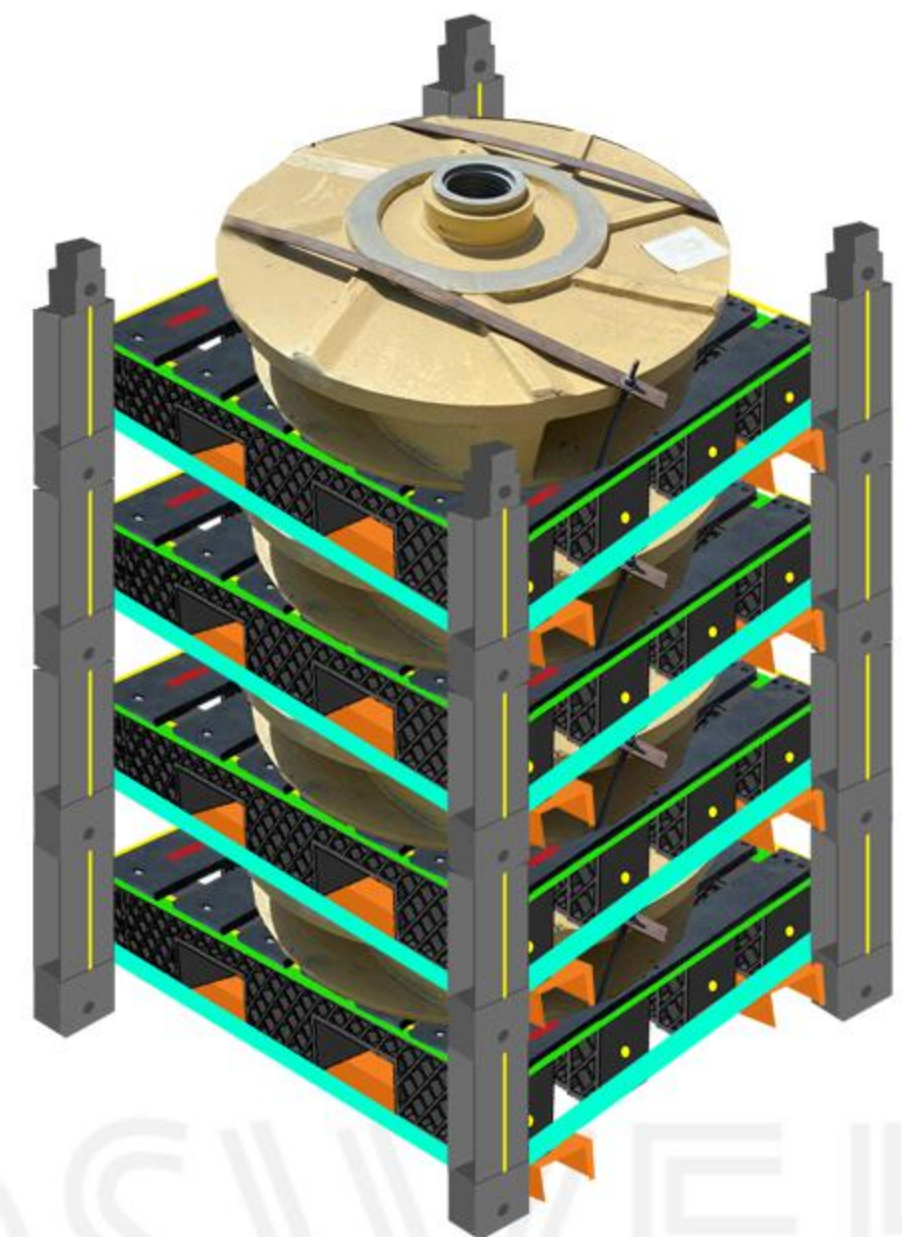

پالت پلیمری حمل و نگهداری قطعات سنگین با استراکچر فلزی
Heavy Polymer pallet for transportation and storage with metal structure

Type : HMSP1200

وزن یک پالت و استراکچر : 225 Kg

1200 x 1200 x 800 mm

توان حمل : 3000 Kg