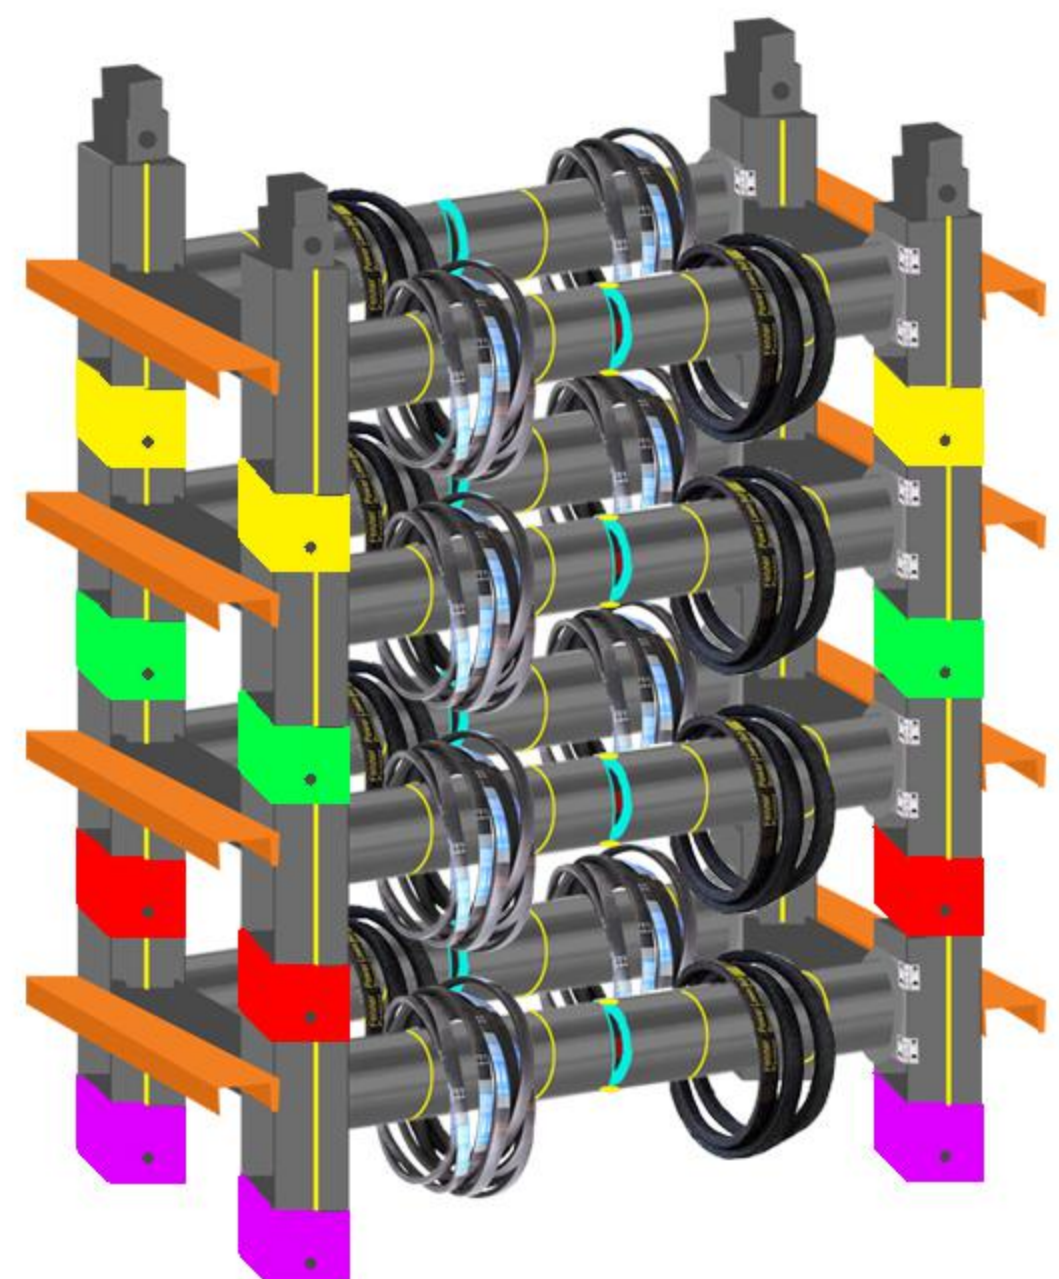

اصفهان / خیابان محتشم کاشانی / ساختمان اسوه / پلاک ۱/۷
تلفن : ۵ - ۳۶۲۵۹۹۳۴ - ۳۱ - فاکس : ۳۶۲۷۵۱۳۳ - ۳۱
Mohtasham Kashani Ave.1/7 Osweh building \ Isfahan - IRAN
Tel : + 98 (31) 36 25 99 34 - 5 Fax : + 98 (31) 36 27 51 33
www.osweh-co.com
e-mail:info@osweh-co.com