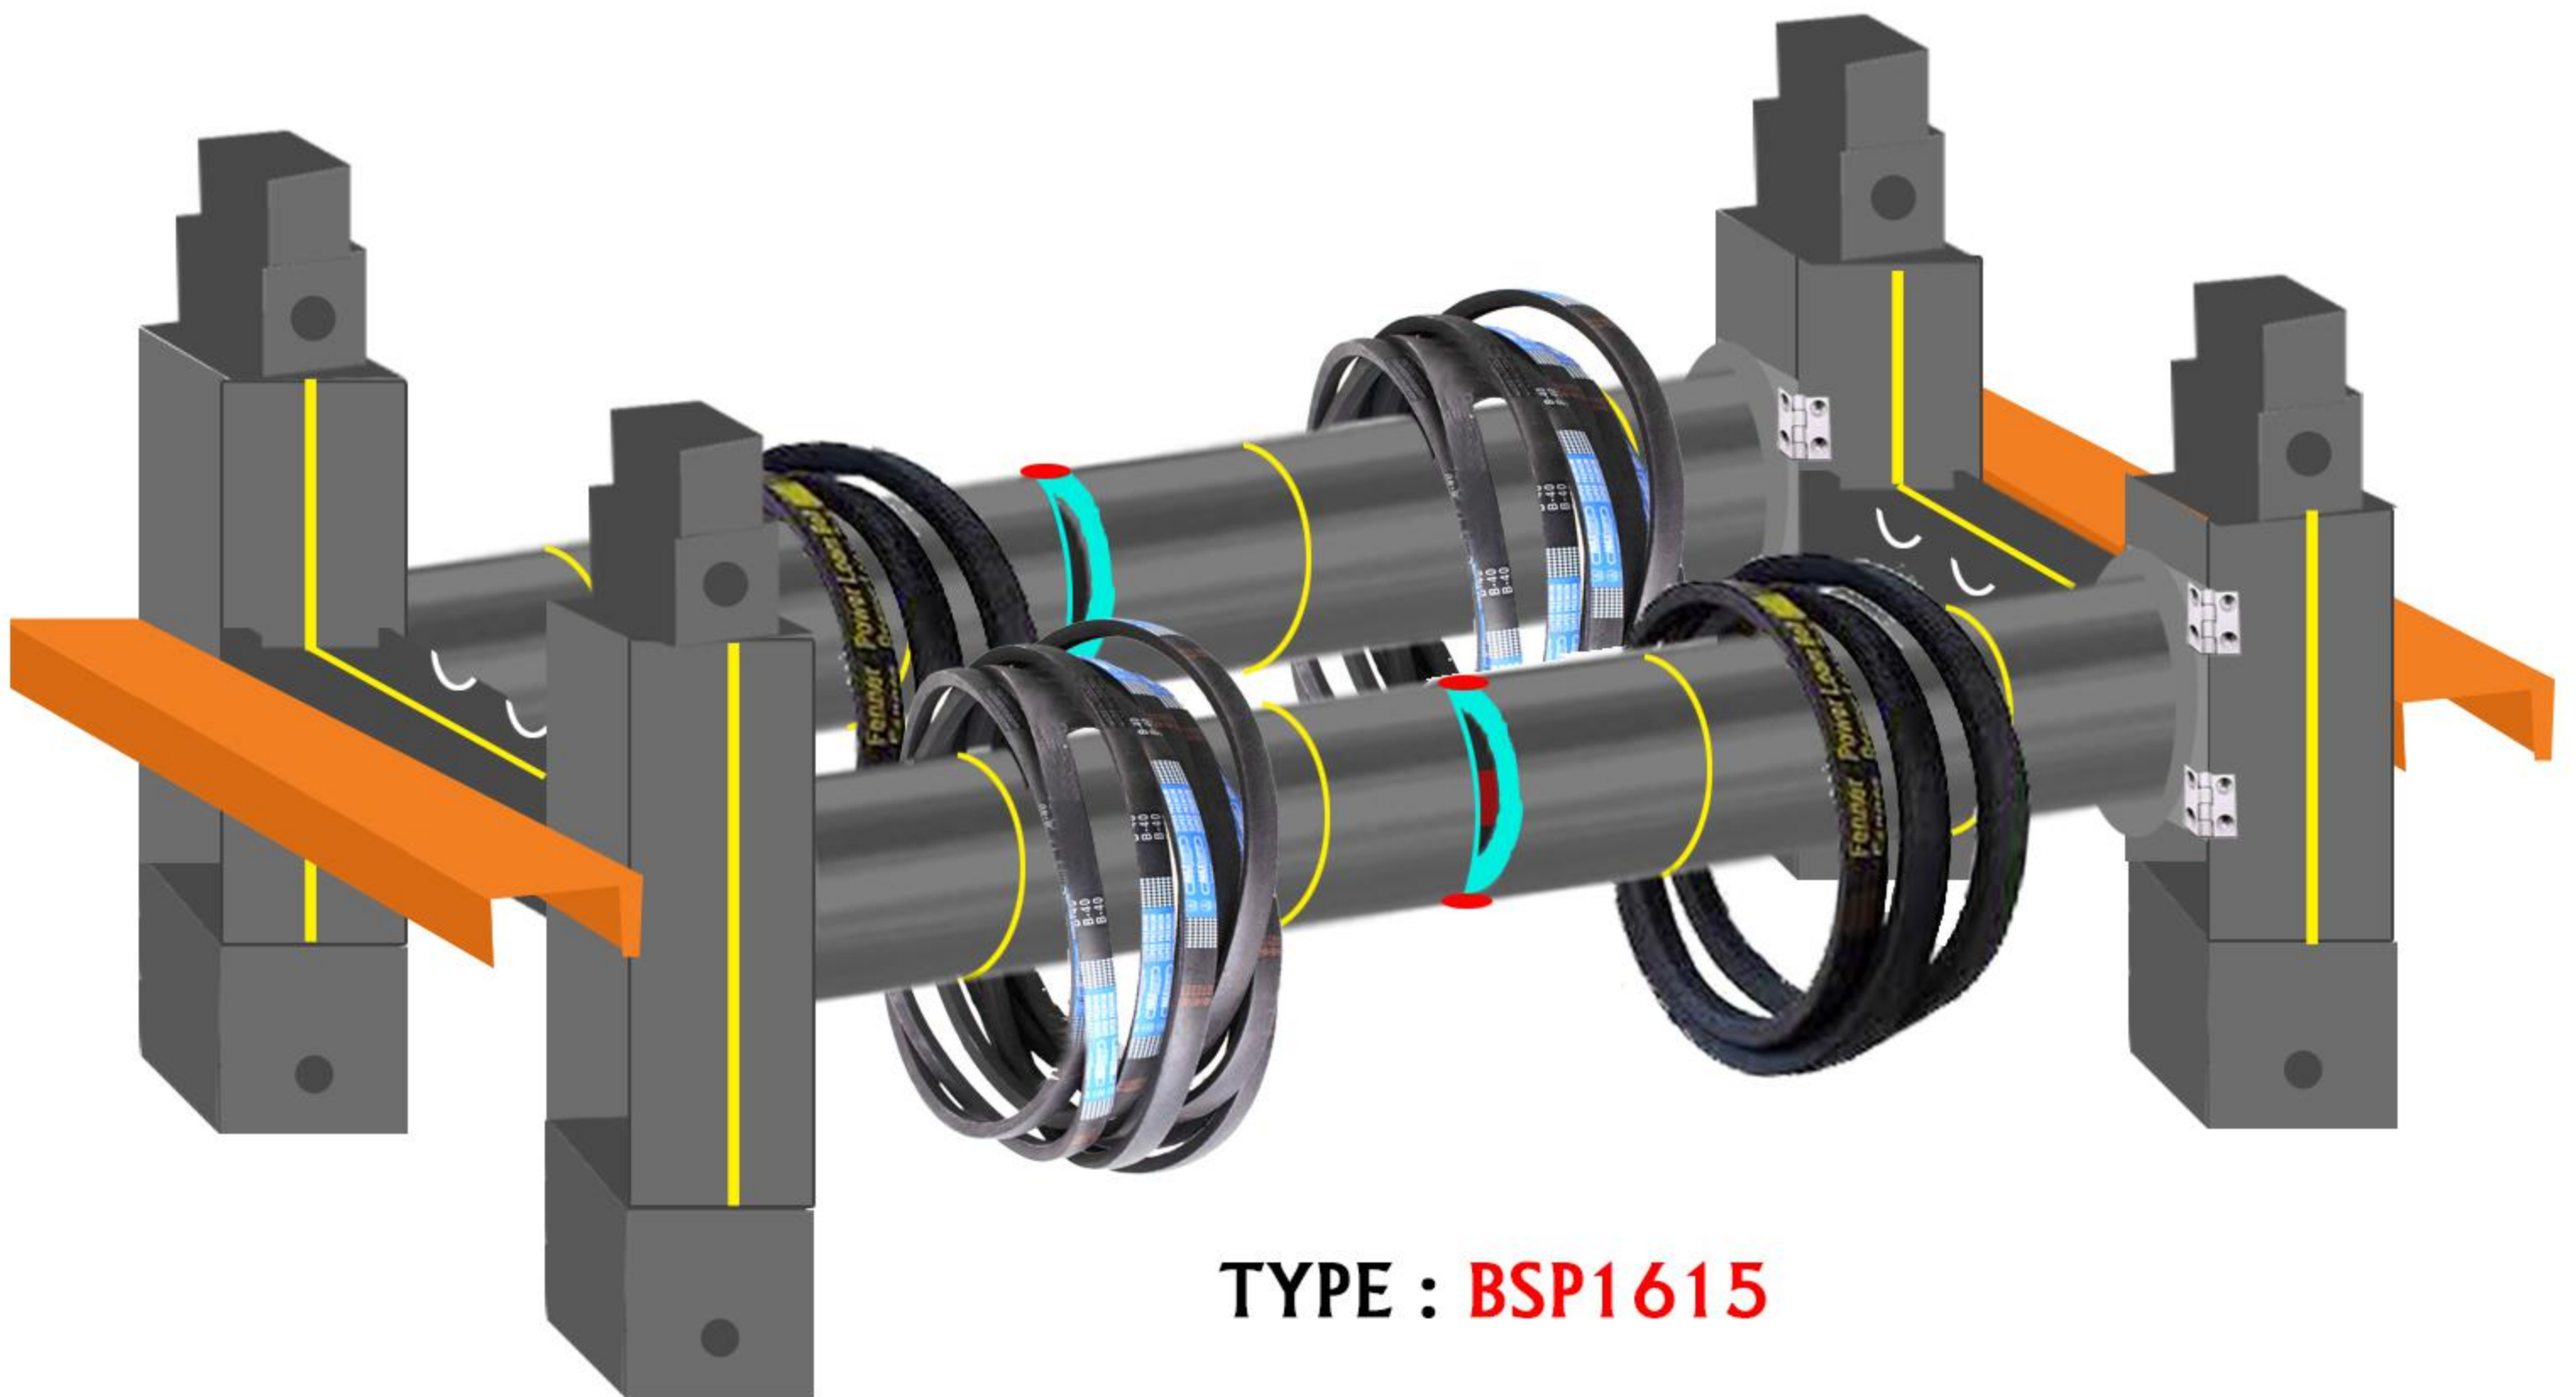

استاندرتسمه صنعتی
Industrial belt stand

TYPE : BSP1615

وزن : 95 Kg

1600 x 1500 x 600 mm

توان حمل : 2000 Kg