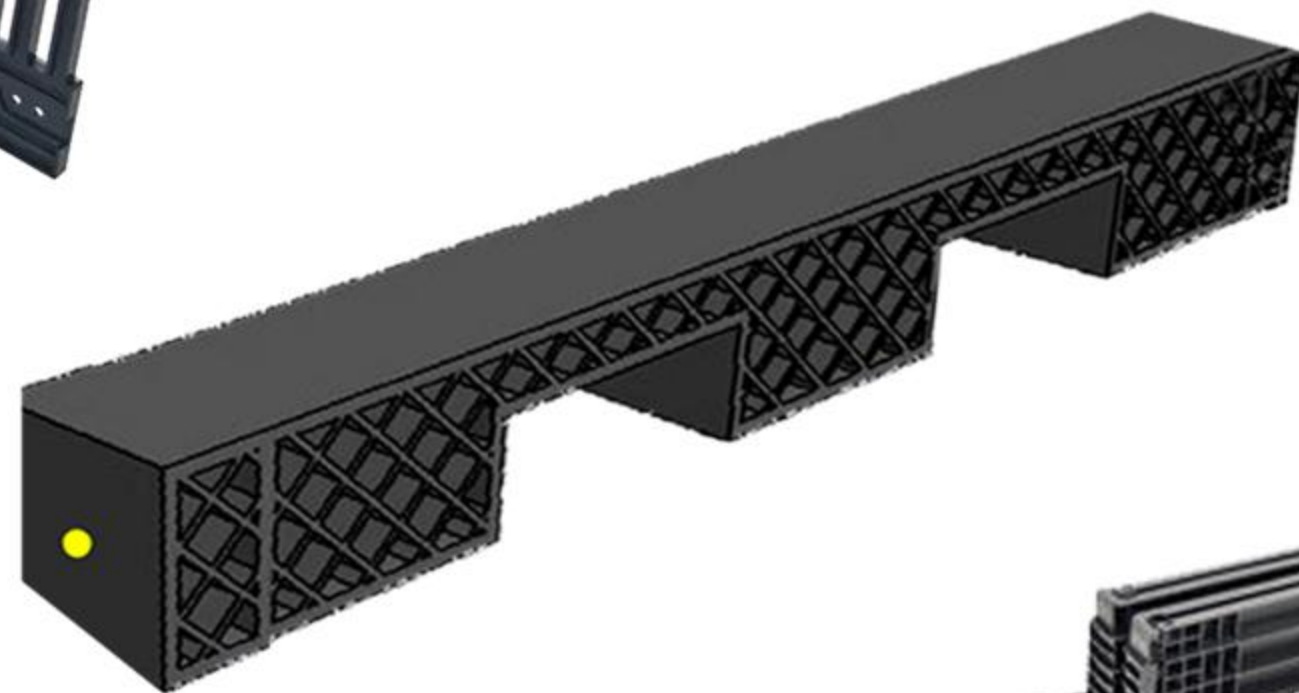

شرکت مهندسی بازرگانی
نظر سازه اسوه

سبد تاشو پلیمری

Foldable Polymeric Box Pallet

Model : **FPB1100**

Weight : Ca. 45 Kg
Capacity : Static 1500 Kg
Dynamic 700 Kg

Separator

Weight : 1400 g

Model : **SBP1218**